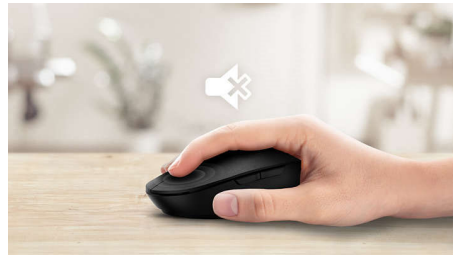

Leiseres Klicken

Sorgt durch geräuscharmeres Klicken für ein leises, komfortables Erlebnis