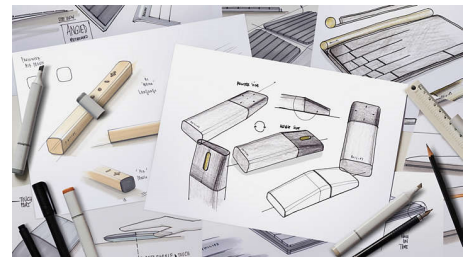

Уникален, стилен дизайн

С тънкия дизайн на мишката е по-вероятно да я запазите за продуктивност в движение.