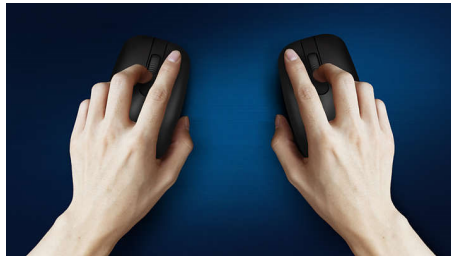

Philips 200 Series
Мишка с кабел

4 бутона
Кабелна USB
Оптичен датчик

SPK7204

Създадена да пасва на работата ви

Удобна мишка, която се приспособява към дланта ви и се побира лесно в чанта. Това полезно допълнение за мишка предлага лесно подреждане на кабелите и оптичен сензор, който му дава възможност да работи върху повечето повърхности.

- Формата приляга добре в лявата или в дясната ръка
- Удобният ергономичен дизайн на мишката е с превъзходно усещане
- Оптично проследяване с висока разделителна способност за плавен контрол

PHILIPS

Мишка с кабел
4 бутона Кабелна USB, Оптичен датчик

Акценти

Плавно оптично проследяване

Оптично проследяване с висока разделителна способност за плавен контрол

Удобен ергономичен дизайн

Удобният ергономичен дизайн на мишката е с превъзходно усещане

Дизайн на мишката, подходящ за използване и с двете ръце

Формата приляга добре в лявата или в дясната ръка

Бутоните издържат на милиони натискания

Бутоните издържат на милиони натискания за трайност

SPK7204/00

Plug and Play

Лесни кабелни USB връзки "plug-and-play"