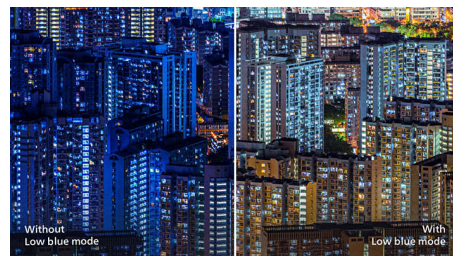

Режим LowBlue

Исследования показали, что, как и УФ-лучи, коротковолновый синий свет светодиодных дисплеев может негативно воздействовать на глаза, в результате чего со временем зрение может ухудшиться. Режим Philips LowBlue использует интеллектуальную технологию для уменьшения длины волны вредного синего света, что позволяет поддерживать хорошее самочувствие.