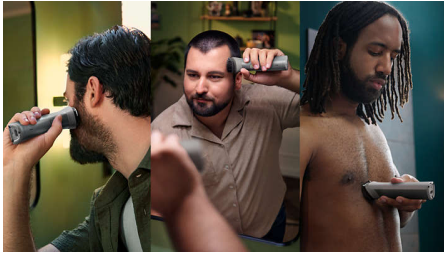

Destaque

Aparador 12 em 1

Este aparador tudo-em-um oferece 12 ferramentas para todas as suas necessidades de cuidados. Apare e estilize de forma conveniente os seus pelos faciais e corporais e o seu cabelo.