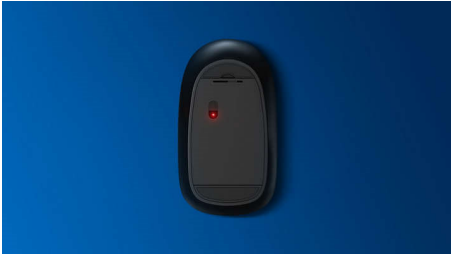

Points forts

Détection optique fluide

Détection optique haute définition, pour un contrôle fluide