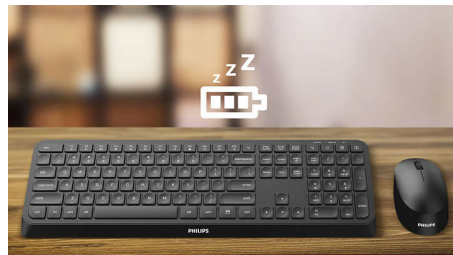

Économie d'énergie intelligente

La fonction Économie d'énergie intelligente bascule la souris en mode Veille pour économiser de l'énergie lorsqu'elle est inactive.

Caractéristiques

Système d'exploitation / configuration requis(e)

- Configuration requise pour le système: Microsoft Windows 7, Windows 8, Windows 10 ou ultérieur ; Linux V1.24 et ultérieur ; Mac OS 10.5 et ultérieur ;

Caractéristiques physiques

- Dimensions (L x l x H): 117 x 75 x 39 mm
- Poids: 97 g

Caractéristiques techniques

- Boutons: 6 boutons
- Type de revêtement: Peinture caoutchouc
- Connectivité: Sans fil 2,4 GHz
- Type de design: Design ergonomique
- Pilote: Aucun pilote
- Précision du capteur optique: 800-1 200 (par défaut) - 1 600-2 400-3 200 PPP
- Type de produit: Souris sans fil
- Type de latéralité: Pour droitier/droitière
- Contenu de l'emballage: Souris sans fil, récepteur sans fil, manuel d'utilisation et informations importantes, 1 pile AA
- Durée de vie des boutons: 3 millions de clics

Date de publication
2024-04-24

Version: 4.1.2

EAN: 87 12581 77889 7

© 2024 Koninklijke Philips N.V.
Tous droits réservés.

Les caractéristiques sont sujettes à modification sans préavis. Les marques commerciales sont la propriété de Koninklijke Philips N.V. ou de leurs détenteurs respectifs.

www.philips.com