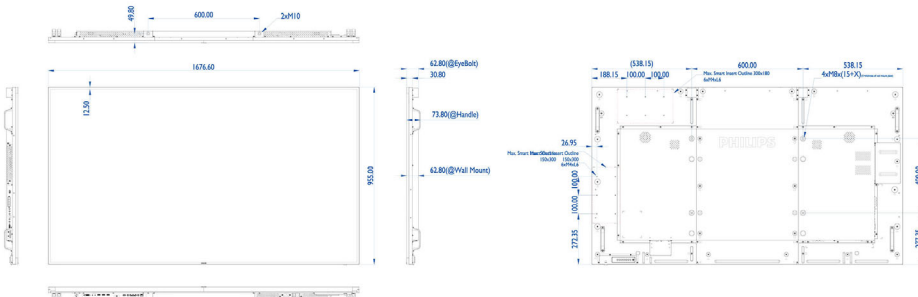

Afmetingen

- Breedte van het apparaat: 1676,60 mm
- Gewicht van het product: 53,3 kg
- Hoogte van het apparaat: 955,00 mm
- Diepte van het apparaat: 73,80 mm
- Breedte van het apparaat (inch): 66,01 inch
- Hoogte van het apparaat (inch): 37,60 inch
- Geschikt voor wandmontage: 600 x 400 mm, M8
- Diepte van het apparaat (inch): 2,91 inch
- Randbreedte: 12,50 mm
- Gewicht van het product (lb): 117,51 lb
- Uitsparing met handige breedte: 250 mm
- Uitsparing met handige hoogte: 300 mm

Voorwaarden voor een goede werking

- Hoogte: 0 ~ 3000 m
- Temperatuurbereik (in bedrijf): 5~ 40 °C
- MTBF: 50.000 uur
- Relatieve vochtigheid: 20 ~ 80 %
- Temperatuurbereik (opslag): -20 ~ 60 °C

Multimediatoepassingen

- Video afspelen via USB: M2TS, M4V, MK3D, MKV, MP4, MPEG, MPG, MTS, TS, TTS, VOB, WMV
- Foto's bekijken via USB: BMP, GIF, JPEG, JPG
- Audio afspelen via USB: AAC, AIF, AIFF, ASF, LPCM, M3U, M4A, MP3, MP4, WAV, WMA

Accessoires

- Meegeleverde accessoires: AC-netsnoer, Batterijen voor afstandsbediening, Snelstartgids, Afstandsbediening, Gebruiksaanwijzing op CD-ROM, RS232-kabel, HDMI-kabel
- Optionele accessoires: HDBaseT OPS-ontvanger (CRD25), IR-lichtsensor (CRA41)

Diversen

- Taalversies in beeldscherm-menu: Engels, Frans, Duits, Italiaans, Pools, Russisch, Spaans, Turks, Vereenvoudigd Chinees, Traditioneel Chinees, Arabisch, Japans, Portugees
- Garantie: 3 jaar garantie

Publicatiedatum
2024-03-29

Versie: 1.0.1

EAN: 87 12581 73952 2

© 2024 Koninklijke Philips N.V.
Alle rechten voorbehouden.

Specificaties kunnen zonder voorafgaande kennisgeving worden gewijzigd. Handelsmerken zijn het eigendom van Koninklijke Philips N.V. en hun respectieve eigenaren.

www.philips.com