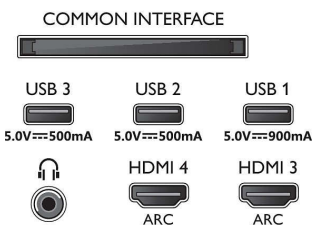

77OLED937/12

Accessoires

- Accessoires fournis: Brochure légale et de sécurité, Cordon d'alimentation, Guide de démarrage rapide (1), Socle avec solution audio, 2 piles AAA, Télécommande

Design

- Couleurs du téléviseur: Cadre métallique
- Design du socle: Solution audio chrome satiné
- Télécommande: avec cuir Muirhead

Connexions

Side

Bottom

Date de publication
2023-07-13

Version: 9.9.2

EAN: 87 18863 03468 2

© 2023 Koninklijke Philips N.V.
Tous droits réservés.

Les caractéristiques sont sujettes à modification sans préavis. Les marques commerciales sont la propriété de Koninklijke Philips N.V. ou de leurs détenteurs respectifs.