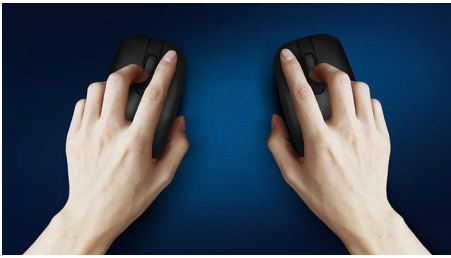

PHILIPS

ชุดแป้นพิมพ์และเมาส์แบบไร้สาย
3 ปุ่ม สาย USB 2.0, เซ็นเซอร์ออปติคัล

ไฮไลต์

พ्लักแอนด์เพลย์

เชื่อมต่อพ्लักแอนด์เพลย์ด้วยสาย USB ทั่วไป

การออกแบบเมาส์ที่ใช้กับมือทั้งสองข้าง

รูปทรงที่เหมาะสมสำหรับใช้ทั้งมือขวาหรือมือซ้าย

การออกแบบตามหลักสรีรศาสตร์ที่สะดวกสบาย

การออกแบบเมาส์ตามหลักสรีรศาสตร์ที่สะดวกสบายทำให้รู้สึกดีมาก

ผังแป้นพิมพ์ที่คุณคุ้นเคย

ผังแป้นพิมพ์ที่คุณคุ้นเคยเพื่อความสะดวกในการพิมพ์

ระบบติดตามออปติคัลที่ราบรื่น

ระบบติดตามออปติคัลความละเอียดสูงสำหรับการควบคุมที่ราบรื่น