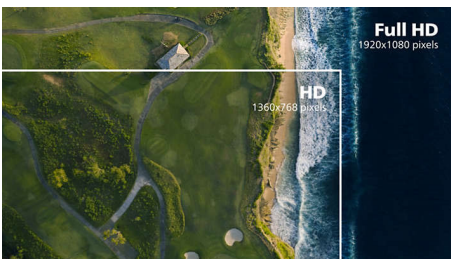

Displej 16:9 Full HD

Na kvalitě obrazu záleží. Běžné displeje poskytují kvalitu, ale vy očekáváte víc. Tento displej nabízí vylepšené rozlišení Full HD 1920 x 1080. Díky rozlišení Full HD zajišťujícímu ostrý detail a vysokému jasů vzniká neuvěřitelný kontrast a realistické barvy, které dodají obrazu na opravdovosti.