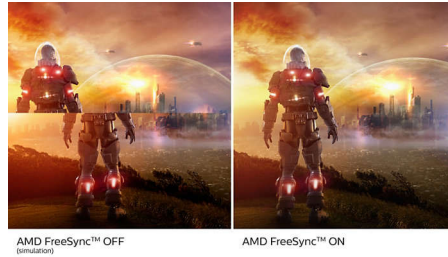

Mimořádně plynulé hrani

Hraní her by nemělo být volbou mezi trhaným nebo rozbitým obrazem. S novým monitorem Philips se vás toto týkat nebude. Získejte plynulý výkon bez obrazových artefaktů při libovolné snímkové frekvenci díky technologii AMD FreeSync™, plynulému obnovování a mimořádně krátké době odezvy.