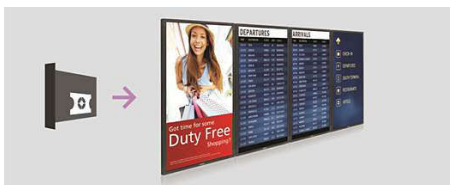

SmartControl

Softvér SmartControl vám umožňuje ovládať a spravovať sieť displejov na diaľku prostredníctvom pripojenia RJ45 a RS232C. Môžete jednoducho upraviť nastavenia všetkých displejov vrátane rozlíšenia, jas, kontrastu a klonovania nastavení v rámci celej siete.

Vloženie OPS

Premeňte svoj displej na komplexné zobrazovacie riešenie a vytvorte sieť displejov,

ktorá je pripojená, inteligentná a bezpečná. Zásuvka štandardu OPS (Open Pluggable Specification) je štandardná zásuvka v odvetví, do ktorej môžete pridať mediálny prehrávač štandardizovaný pre štandard OPS. Toto bezkáblové riešenie vám umožňuje namontovať, používať a spravovať váš hardvér kdekkoľvek to potrebujete.