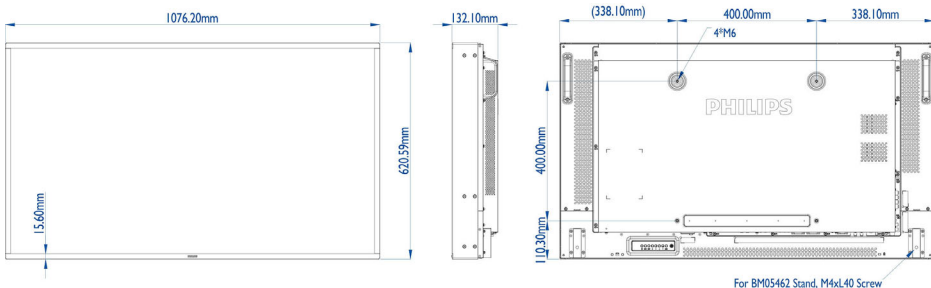

Podporované rozlíšenie displeja

- Počítačové formáty: 1920 x 1200, 60 Hz, 1920 x 1080, 60 Hz, 1600 x 1200 pri 60 Hz, 1440 x 900, 60 Hz, 1366 x 768, 60 Hz, 1360 x 768, 60 Hz, 1 280 x 1024, 60 Hz, 1280 x 800, 60 Hz, 1280 x 768, 60 Hz, 1024 x 768, 60 Hz, 800 x 600, 56, 60, 72, 75 Hz, 640 x 480, 60, 67, 72, 75 Hz
- Formáty videa: 1080p, 50, 60 Hz, 1 080i, 50, 60 Hz, 720p, 50, 60 Hz, 576i, 50 Hz, 576p, 50 Hz, 480p, 60 Hz, 480i, 60 Hz

Rozmery

- Šírka prístroja: 1076,20 mm
- Hmotnosť výrobku: 24 kg
- Výška prístroja: 620,59 mm
- Hĺbka prístroja: 132,10 mm
- Upevnenie na stenu: 400 x 400 mm, M6
- Šírka rámu: 15,6 mm
- Hmotnosť produktu (v librách): 52,9 lb

Prevádzkové podmienky

- Nadmorská výška: 0 – 3000 m
- Rozsah teploty (prevádzkový): 5 – 40 °C
- MTBF: 60 000 hodina(y)
- Relatívna vlhkosť: 20 – 80 %
- Rozsah teploty (uskladnenia): -20 – 60 °C

Multimediálne aplikácie

- Prehrávanie videa z USB: M2TS, M4V, MK3D, MKV, MP4, MPEG, MPG, MTS, TS, TTS, VOB, WMV
- Prehrávanie obrázkov z USB: BMP, GIF, JPEG, JPG
- Prehrávanie zvuku z USB: AAC, AIF, AIFF, ASF, LPCM, M3U, M4A, MP3, MP4, WAV, WMA

Príslušenstvo

- Dodávané príslušenstvo: Diaľkové ovládanie, Batérie pre diaľkové ovládanie, Napájací kábel striedavého prúdu (AC), Používateľská príručka na disku CD-ROM, Stručná príručka spustenia, RS232 kábel
- Voliteľné príslušenstvo: Prijímač HDBaseT OPS (CRD25)
- Stojan: Voliteľný BM04642/BM02542

Dátum vydania
2024-10-25

Verzia: 2.0.2

EAN: 87 12581 73000 0

© 2024 Koninklijke Philips N.V.
Všetky práva vyhradené.

Autor si vyhradzuje právo zmeny špecifikácií bez oznámenia. Ochranné známky sú majetkom Koninklijke Philips N.V. alebo ich príslušných vlastníkov.

www.philips.com