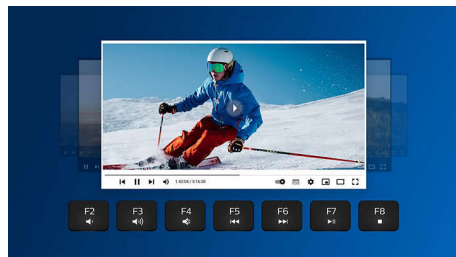

multimédiás billentyűparancsok

A multimédiás billentyűparancsok segítségével egyetlen mozdulattal válthat a zene, a hangerő vagy a videolejátszás között.