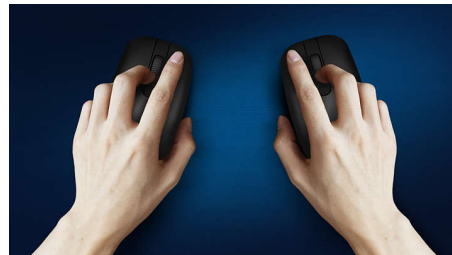

Plug and Play

- Conexiuni USB prin cablu plug-and-play simple

Fiabilitate Philips

- Butoanele rezistă la milioane de clicuri, pentru durabilitate

Control precis și confortabil

- Forma ambidextră asigură utilizarea comodă cu mâna dreaptă sau stângă
- Designul ergonomic confortabil al mouse-ului asigură o senzație excelentă
- Urmărire optică de înaltă definiție pentru control lin

Tehnologie avansată pentru performanță absolută

- Până la 1200 DPI

PHILIPS

Mouse cu fir
Plug and play Senzor optic, Până la 1200 DPI

SPK7207WL/53

Repere

Urmărire optică uniformă

Urmărire optică de înaltă definiție pentru control lin

Butoanele durează milioane de clicuri

Butoanele rezistă la milioane de clicuri, pentru durabilitate

Design ambidextru al mouse-ului

Forma ambidextră asigură utilizarea comodă cu mâna dreaptă sau stângă

Design ergonomic confortabil

Designul ergonomic confortabil al mouse-ului asigură o senzație excelentă

Plug-and-play

Conexiuni USB prin cablu plug-and-play simple

Până la 1200 DPI

Acest mouse oferă o urmărire de precizie de până la 1200 DPI, cu uniformitate și precizie crescute.