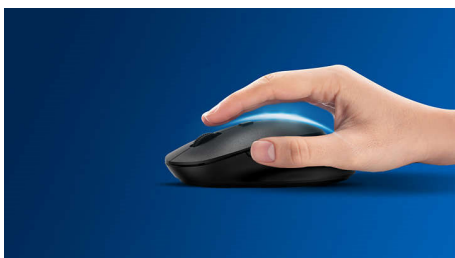

Butoanele durează milioane de clicuri

Butoanele rezistă la milioane de clicuri, pentru durabilitate

Design ambidextru al mouse-ului

Forma ambidextră asigură utilizarea comodă cu mâna dreaptă sau stângă

Design ergonomic confortabil

Designul ergonomic confortabil al mouse-ului asigură o senzație excelentă

Plug-and-play

Conexiuni USB prin cablu plug-and-play simple

Până la 1200 DPI

Acest mouse oferă o urmărire de precizie de până la 1200 DPI, cu uniformitate și precizie crescute.