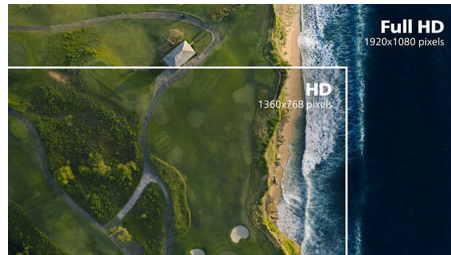

16:9 Full HD-scherm

Beeldkwaliteit is belangrijk. Normale schermen leveren kwaliteit, maar u verwacht meer. Dit display beschikt over een geavanceerde Full HD-resolutie van 1920 x 1080. Full HD zorgt voor scherpe details met hoge helderheid, ongelooflijk contrast en realistische kleuren dus verwacht levensechte beelden.