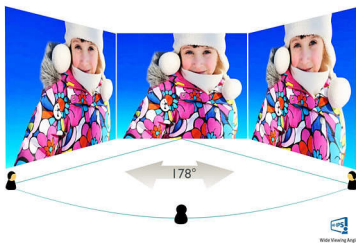

AH-IPS-technologie

Dit nieuwste Philips-scherm gebruikt geavanceerde AH-IPS-panels die zorgen voor een superieure kleurweergave en responstijd, en optimaal energieverbruik. In tegenstelling tot standaard TN-panels, tonen AH-IPS-panels consequente kleuren, zelfs bij een kijkhoek van 178 graden en in de draaimodus. Met deze buitengewone prestaties is AH-IPS het meest geschikt voor toepassingen waarbij kleurnauwkeurigheid en consequente helderheid belangrijk zijn, zoals bij fotoaanpassingen, grafiektoeepassingen en surfen op internet.