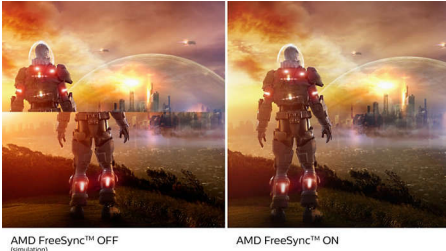

AMD FreeSync™ Premium

Pelatesa ei pitäisi joutua tekemään kompromisseja. AMD FreeSync™ Premium takaa vaativille pelaajille sujuvan ja häiriöttömän pelikokemuksen täydellä teholla. Pelaa varmasti korkeasta virkistystaajuudesta, matalasta vasteajasta ja lyhyestä viiveestä tinkimättä.