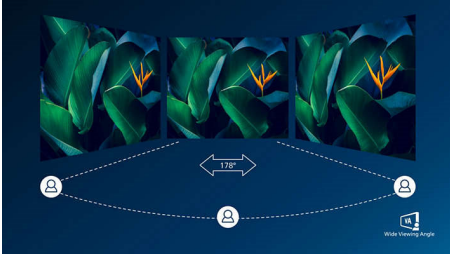

Pelietu on sinun

- 1 ms:n (MPRT) nopea vasteaika tuottaa terävän kuvan ja tekee pelaamisesta sulavaa
- AMD FreeSync™ Premium; sujuvaa pelaamista ilman häiriöitä ja pätkimistä
- Pelaamiseen optimoitu SmartImage-tila
- 144 Hz:n virkistystaajuus sujuvaa, loistavaa kuvaa varten
- Ultra Wide-Color -tekniikka tuottaa laajemman värintoistoalueen ja tekee väritoistosta eloisan.

Vangitseva kuva

- 16:9 Full HD -näyttö takaa tarkat yksityiskohdat
- SmartContrast: uskomattoman tarkat mustan yksityiskohdat
- VA-näyttö antaa upeat kuvat ja laajat katselukulmat

PHILIPS

Pelinäyttö
E Line 27" (68,6 cm), 1920 x 1080 (Full HD)

Kohokohdat

VA-näyttö

Philips VA -LED-näyttö käyttää edistynyttä monialueista pystykohdistusta, joka takaa erinomaisen staattisen kontrastisuhteen ja erittäin eloisan ja kirkkaan kuvan. Näyttö suoriutuu tavallisista toimistosovelluksista erinomaisesti, ja se sopii ihanteellisesti valokuvien ja elokuvien katseluun, internetin käyttöön, pelaamiseen ja vaativiin graafisiin sovelluksiin. Optimoituiden pikselinhallinnan ansiosta näytössä on erittäin laaja 178/178 asteen katselukulma ja terävä kuva.