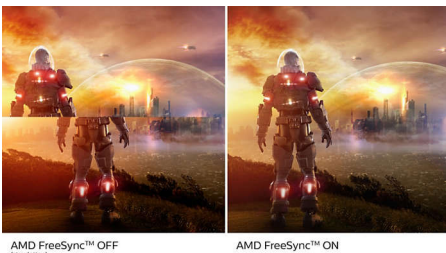

AMD FreeSync™ Premium

Spil bør ikke være et valg mellem en hakkende oplevelse eller ødelagte billeder. AMD FreeSync™ Premium giver seriøse gamere en flydende, problemfri spilleoplevelse med maksimal ydeevne. Der er ingen kompromiser, spil sikkert med en høj opdateringshastighed, kompensation for lav billedhastighed og lav ventetid.