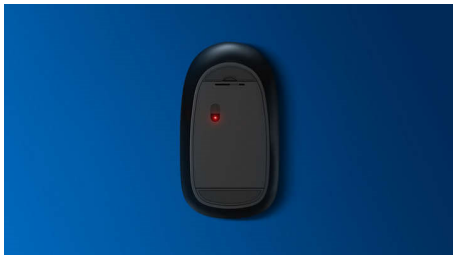

Kabelová myš
Systém Plug and Play Optický senzor, Tichý design

Přednosti

Plynulé optické sledování pohybu

Plynulé ovládání díky optickému sledování pohybu s vysokým rozlišením