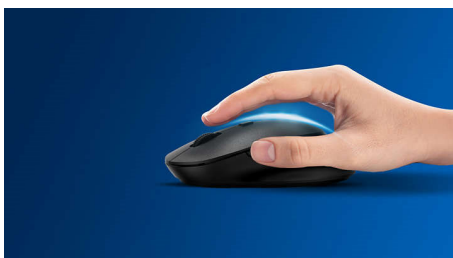

Pohodlné a ergonomické provedení

Pohodlné a ergonomické provedení myši přináší skvělý pocit