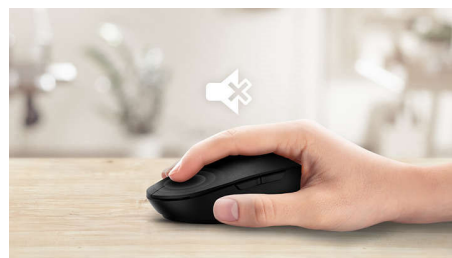

Redukce cvakání

Redukce cvakání znamená tišší a pohodlnější práci