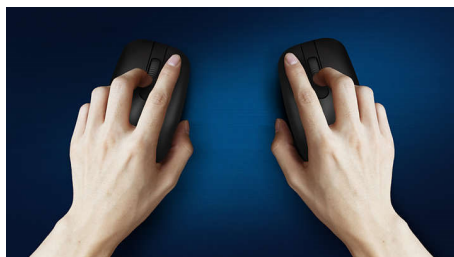

Provedení myši uzpůsobené pro obě ruce

Tvar myši uzpůsobený pro levou i pravou ruku přináší skvělý pocit