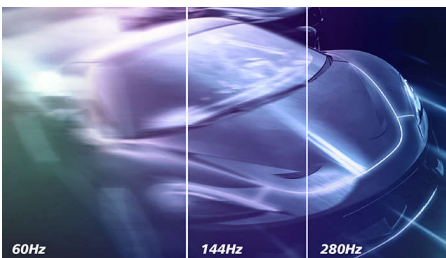

Høj opdateringshastighed på 280 Hz

Philips Evnias 280 Hz skærm tager din gamingoplevelse til nye højder. Den lave input-lag kombineret med teknologi med variabel opdateringshastighed giver dig en intens gamingoplevelse. Desuden giver vores vidvinkelpanel med høj opløsning en realistisk gamingoplevelse med uovertruffen farvenøjagtighed. Fokuser på det, der betyder noget, da en justerbar stander, giver den komfort, du fortjener, og flimmerfri visning giver en behagelig visning, så du kan fortsætte med at spille uden at skulle bekymre dig om dit helbred.