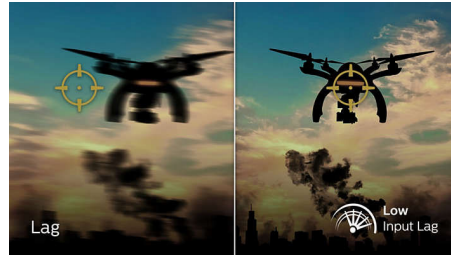

Lav inputforsinkelse

Indgangsforsinkelsen er den tid, som forløber mellem udførelsen af en handling med tilsluttede enheder og det at se resultatet på skærmen. Lav indgangsforsinkelse reducerer tidsforsinkelsen mellem indtastningen af en kommando fra enhederne til skærmen og giver særligt forbedret afspilning af videospil, der er følsomme over for ryk, hvilket især er vigtigt for dem, som spiller hurtige og konkurrencebaserede spil.