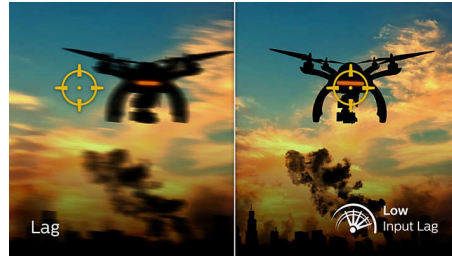

EVNIA

PHILIPS

Full HD-spelskärm
Evnia 5000 32 (visningsyta på 31,5 tum/80 cm), 1920 x 1080 (Full HD)

32M1C5200W/00

Funktioner

Ultrasnabb uppdateringsfrekvens på 240 Hz

När du spelar de mest intensiva, engagerande och actionorienterade spelen ger den ultrasnabba uppdateringsfrekvensen på 240 Hz en otroligt smidig spelupplevelse utan input lag. Den här Philips-skärmen uppdaterar skärmbilden upp till 240 gånger per sekund, vilket är snabbare än en standardskärm. 240 Hz är särskilt avsett för snabba spel som FPS och racingspel och ger en grafik med fantastiska rörelser och fantastisk skärpa. Med Philips skärm på 240 Hz innehåller actionsekvenser i spel varken skakningar eller spökbilder. Du kommer att uppleva en djupare immersion och en verklighetstrogen känsla när du spelar.

0,5 ms snabb svarstid (MPRT)

Philips Momentum-skärm med 0,5 ms MPRT tar effektivt bort suddighet och suddiga rörelser, vilket ger en klarare och mer exakt grafik för en bättre spelupplevelse. Snabb action och effektfulla övergångar återges smidigt. Det bästa valet för att spela spännande och ryckningskänsliga spel.

Låg fördröjning

Fördröjning är den tid som passerar från att du utför en åtgärd på anslutna enheter tills att du ser resultatet på skärmen. Låg fördröjning minskar tidsfördröjningen mellan kommandon som utförs på enheter och skärmen, och det förbättrar även spelupplevelsen avsevärt när du spelar ryckningskänsliga videospel, vilket är särskilt viktigt för dem som spelar snabba tävlingsspel.

VA-skärm

Philips VA LED-skärm har den avancerade tekniken Multi-domain Vertical Alignment, som ger superhög statiska kontrastförhållanden för extra levande och klar bild. Vanliga kontorsprogram hanteras enkelt, men den är särskilt väl lämpad för foton, surfning på nätet, filmer, spel och krävande grafik. Den optimerade tekniken för pixelhantering ger en extra vid betraktningvinkel på 178/178 grader, vilket ger kristallklar bild.