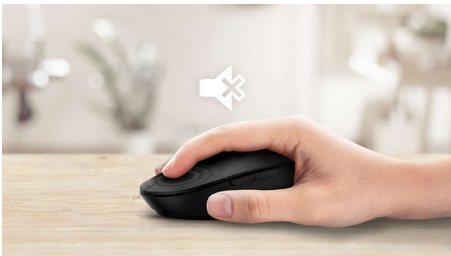

Leiseres Klicken

Sorgt durch geräuscharmeres Klicken für ein leises, komfortables Erlebnis