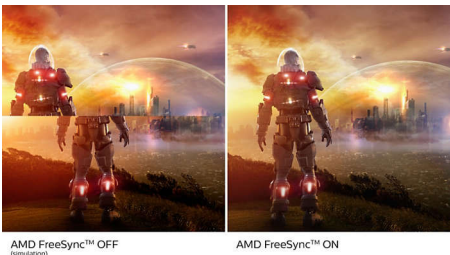

Gioco incredibilmente fluido

Il gioco non dovrebbe essere una scelta tra grafica incostante o fotogrammi interrotti. Con il nuovo monitor Philips non sarà così. Otterrai prestazioni fluide e senza artefatti con quasi tutte le frequenze di fotogrammi e tempi di refresh e di risposta ultrarapidi, grazie alla tecnologia AMD FreeSync™.