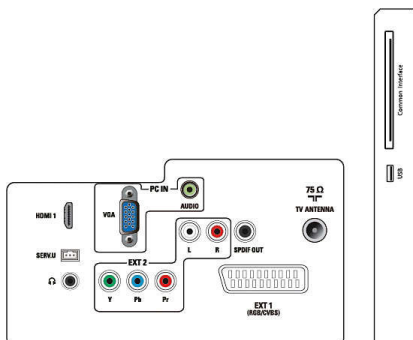

Sonido

- Potencia de salida (RMS): 2 x 3 W
- Optimización del sonido: Surround increíble, Sonido inteligente
- Sistema de sonido: Mono, Estéreo, Nicam estéreo

Soporte

- Inclinación: 0/+15 grado

Potencia

- Red eléctrica: 100-240 V de CA, 50-60 Hz
- Modo desactivado: 0,3 W (típ.)
- En modo: 25,6 W (típ.) / 34 W (máx.)
- Modo de espera: 0,3 W (típ.)
- Temperatura ambiente: 5 °C a 40 °C

Resolución de pantalla compatible

- Formatos informáticos: 1920 x 1080 óptimo, 60 Hz
- Formatos de vídeo: 480i, 60 Hz, 480p, 60 Hz, 576i, 50 Hz, 576p, 50 Hz, 720p, 50, 60 Hz, 1080i, 50, 60 Hz, 1080p, 24, 50, 60 Hz

Dimensiones

- Producto con soporte (mm): 529 x 384 x 174 mm
- Embalaje en mm (an. x al. x prof.): 567 x 446 x 116 mm
- Producto sin soporte (mm): 529 x 345 x 38 mm

Peso

- Producto con embalaje (kg): 4,37 kg
- Producto con soporte (kg): 3,24 kg
- Producto sin soporte (kg): 3 kg

Sintonizador/recepción/transmisión

- Entrada de antena: Coaxial de 75 ohmios (IEC75)
- Bandas del sintonizador: Hiperbanda, Canal S, UHF, VHF
- Sistema de TV: PAL I, PAL B/G, PAL D/K, SECAM B/G, SECAM D/K, SECAM L/L'
- Reproducción de vídeo: NTSC, PAL, SECAM
- Pantalla del sintonizador: PLL
- Televisión digital: DVB-C, DVB-T
- Compatible con MPEG-2, MPEG-4
- CI/CI+: sí (clave CI+ grabada en el equipo)
- MHEG-5 v1.06

Accesorios

- Accesorios incluidos: Cable de alimentación,

Mando a distancia (con pila), Guía de inicio rápido, Manual del usuario, Cable VGA

Fecha de emisión
2024-04-08

Versión: 1.0.1

EAN: 87 12581 65800 7

© 2024 Koninklijke Philips N.V.
Todos los derechos reservados.

Las especificaciones están sujetas a cambios sin previo aviso. Las marcas registradas son propiedad de Koninklijke Philips N.V. o de sus propietarios respectivos.

www.philips.com