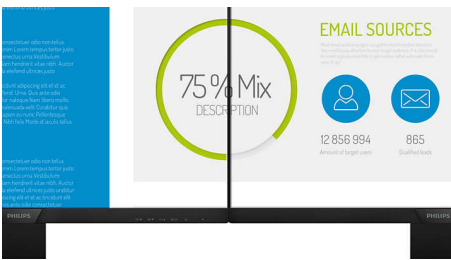

Philips Brilliance
LCD-monitor

S Line
68,6 cm (27")
1920 x 1080 (Full HD)

271S7QJMB

Betrouwbare en essentiële functies

die zakelijke efficiëntie verbeteren

De nieuwe S Line-monitor met de juiste functies voor zakelijke efficiëntie.

Ultradunne rand

De nieuwe Philips-schermen hebben zeer smalle randen die zorgen voor minimale afleiding en een maximale kijkgrootte. Deze schermen zijn bij uitstek geschikt voor opstellingen met meerdere schermen zoals bij gaming, grafisch ontwerp of professionele toepassingen. Dankzij de zeer smalle rand hebt u het gevoel dat u één groot scherm gebruikt.

16:9 Full HD-scherm

Beeldkwaliteit is belangrijk. Normale schermen leveren kwaliteit, maar u verwacht meer. Dit display beschikt over een geavanceerde Full HD-resolutie van 1920 x 1080. Full HD zorgt voor scherpe details met hoge helderheid, ongelooflijk contrast en realistische kleuren dus verwacht levensechte beelden.

Beeld/scherm

- Schermgrootte: 68,6 cm (27")
- Beeldformaat: 16:9
- Type LCD-scherm: IPS-technologie
- Type achtergrondverlichting: W-LED-systeem
- Pixelpitch: 0,311 x 0,311 mm
- Optimale resolutie: 1920 x 1080 bij 60 Hz
- Helderheid: 250 cd/m²
- Schermkleuren: 16,7 M
- Contrastverhouding (normaal): 1000:1
- SmartContrast: 20.000.000:1
- Responstijd (normaal): 5 ms (grijs naar grijs)*
- Kijkhoek: 178° (H)/178° (V), bij C/R > 10
- Beeldverbetering: SmartImage
- Effectief weergavegebied: 597,9 x 336,3 (h x v)
- Scanfrequentie: 30 - 83 kHz (H)/56 - 76 Hz (V)
- sRGB
- Trillingsvrij
- Displaycoating: Antireflectie, 3H, waas 25%