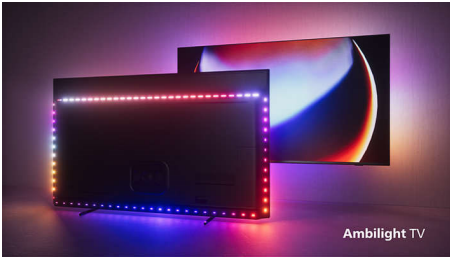

4K UHD Android TV met Bowers&Wilkins-geluid

Geluid van Bowers & Wilkins TV met 4-zijdige Ambilight, P5 AI Dual Picture Engine, 164 cm (65") Android TV

Kenmerken

4-zijdig Ambilight

Met onze geavanceerde Ambilight wordt het kijken naar een OLED+-TV nog magischer. De Ambilight-lichtkrans rond de TV is gedetailleerder en beter gedefinieerd dan ooit en verandert perfect mee van kleur met de kleuren op het scherm. Het is zo meeslepend dat u zich afvraagt hoe u ooit zonder Ambilight van TV hebt genoten.