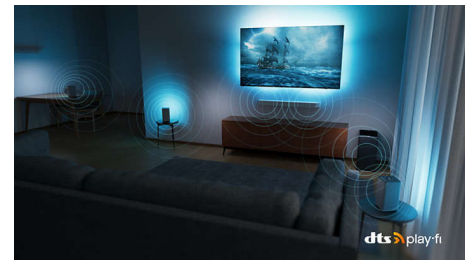

### Compatibel met DTS Play-Fi

Met het Philips draadloze Home-systeem met DTS Play-Fi kunt u in enkele seconden verbinding maken met compatibele draadloze luidsprekers in uw huis. Luister naar de film in de keuken terwijl u een snack maakt. Speel overal muziek af. Blijf op de hoogte van die grote wedstrijd met het commentaar als u de kamer moet verlaten.