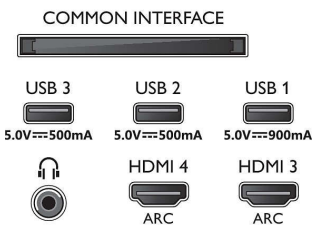

4K UHD Android TV met Bowers&Wilkins-geluid

Geluid van Bowers & Wilkins TV met 4-zijdige Ambilight, P5 AI Dual Picture Engine, 164 cm (65") Android TV

Specificaties

Ambilight

- Ambilight-functies: Geïntegreerde Ambilight en Hue, Ambilight Music, Gamemodus, Past zich aan de muurkleur aan, Lounge-modus, AmbiSleep, AmbiWakeup, Ambilight Aurora, Ambilight-animatie bij opstarten, Draadloze Philips-luidsprekers voor thuisgebruik
- Ambilight-versie: volgende generatie vierzijdig

Beeld/scherm

- Schermdiagonaal (centimeters): 164 cm
- Display: 4K Ultra HD OLED

- Schermresolutie: 3840 x 2160
- Native vernieuwingsfrequentie (Native refresh rate): 120 Hz
- Beeldengine: P5 AI Dual Picture Engine
- Beeldverbetering: Breed kleurengamma 99% DCI/P3, Dolby Vision, Perfect Natural Motion, A.I. PQ-modus, Klaar voor CalMAN, Micro Dimming Perfect, Filmmakermodus, HDR10+ Adaptive, IMAX Enhanced-modus
- Schermdiagonaal (inch): 65 inch

65OLED937/12

Schermsresolutie

- Resolution-Refresh rate (vernieuwingsfrequentie): 576p - 50 Hz, 640 x 480 - 60 Hz, 720p - 50 Hz, 60 Hz, 1920 x 1080p - 24 Hz, 25 Hz, 30 Hz, 50 Hz, 60 Hz, 100 Hz, 120 Hz, 2560 x 1440-60 Hz, 120 Hz, 3840 x 2160p - 24 Hz, 25 Hz, 30 Hz, 50 Hz, 60 Hz, 100 Hz*, 120 Hz*.

Tuner/ontvangst/transmissie

- Digitale TV: DVB-T/T2/T2-HD/C/S/S2
- TV-programmagids*: Elektronische programmagids voor 8 dagen

Connections

Side