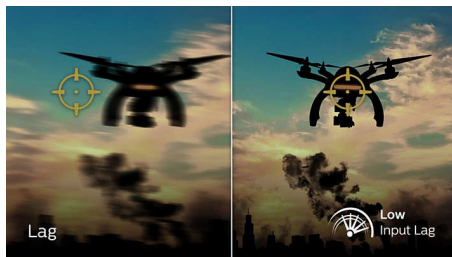

### Nízká prodleva vstupu

Odezva vstupu je doba, která uplyne mezi provedením akce na připojeném zařízení a zobrazením výsledku na obrazovce. Nízká odezva vstupu snižuje časovou prodlevu mezi zadáním příkazu z vašeho zařízení do monitoru, výrazně vylepšuje hraní videoher citlivých na reflexy a je velmi důležitá pro ty, kteří rádi hrají rychlé soutěžní hry.