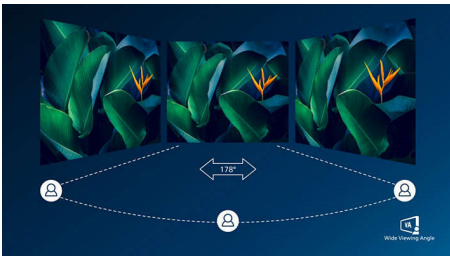

### Дисплей VA

Светодиодный дисплей Philips VA оснащен передовой технологией многозонного вертикального совмещения, которая обеспечивает сверхвысокий коэффициент статического контраста, формируя более яркую, живую картинку. Благодаря такому дисплею без труда можно работать в стандартных офисных программах, но особенно он эффективен для просмотра фотографий, веб-страниц и фильмов, для игр, а также для работы с мощными графическими приложениями. Технология оптимизированной обработки пикселей расширяет угол обзора до 178/178 градусов, и в результате вы видите четкое изображение.