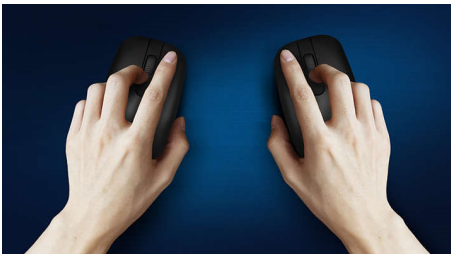

Stil ontwerp

- Verminderd klikgeluid voor een stille en comfortabele ervaring

Geavanceerde technologie voor ultieme prestaties

- Tot 1200 DPI

Comfortabele en nauwkeurige controle

- Muisdesign voor links- en rechtshandigen voelt goed in elke hand
- Comfortabel, ergonomisch muisdesign voelt geweldig aan
- High Definition optische tracking voor vloeiende controle

Deze muis biedt nauwkeurige tracking tot 1200 DPI met meer vloeiende en nauwkeurige bewegingen.

Comfortabel, ergonomisch design

Comfortabel, ergonomisch muisdesign voelt geweldig aan

Plug & play

Eenvoudige Plug & Play bekabelde USB-aansluitingen

Muisdesign voor links- en rechtshandigen

Muisdesign voor links- en rechtshandigen voelt goed in elke hand

Verminderd klikgeluid

Verminderd klikgeluid voor een stille en comfortabele ervaring

Specificaties