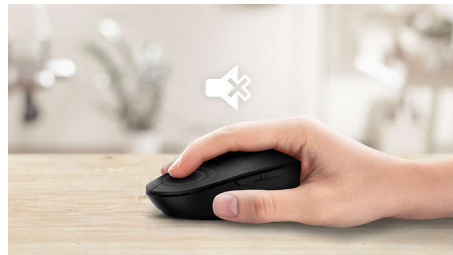

Verminderd klikgeluid

Verminderd klikgeluid voor een stille en comfortabele ervaring