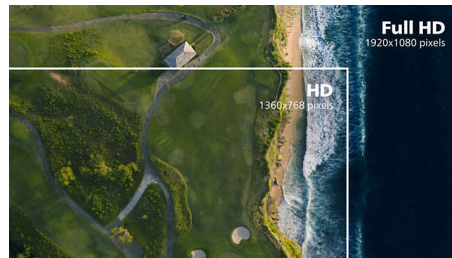

16:9 Full HD-skærm

Billedkvalitet betyder noget. Normale skærme leverer kvalitet, men du forventer mere. Denne skærm har en forbedret Full HD 1920 x 1080-opløsning. Med Full HD får du knivskarpe detaljer parret med høj lysstyrke, utrolig kontrast og realistiske farver, så du kan forvente et livagtigt billede.