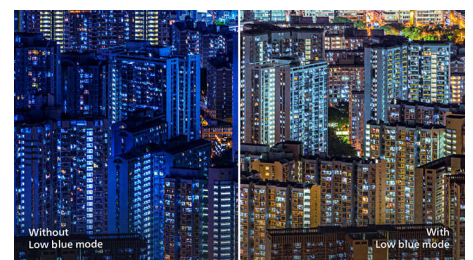

LowBlue-tilstand

Undersøgelser har vist, at ligesom ultraviolette stråler kan forårsage øjenskader, kan også blå lysstråler med kort bølgelængde fra LED-displays forårsage øjenskader og påvirke synet over tid. Philips LowBlue-tilstanden anvender en smart softwareteknologi til at reducere skadeligt blåt kortbølget lys.