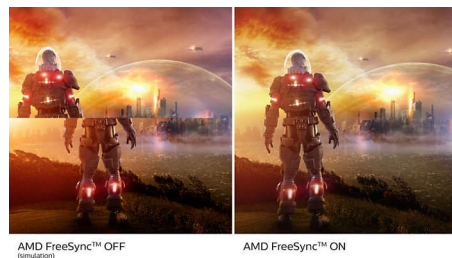

Helt problemfrit spil

Spil bør ikke være et valg mellem usammenhængende gameplay eller ødelagte billeder. Med den nye Philips-skærm behøver det heller ikke at være sådan. Opnå flydende effektivitet uden artefakter ved stort set alle billedhastigheder med AMD FreeSync™-teknologi, nem og hurtig opdatering og ekstremt hurtige svartider.

328E9QJAB/01