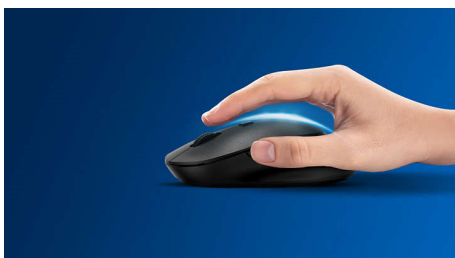

Komfortní a přesné ovládání

- Tvar myši uzpůsobený pro levou i pravou ruku přináší skvělý pocit
- Pohodlné a ergonomické provedení myši přináší skvělý pocit
- Plynulé ovládání díky optickému sledování pohybu s vysokým rozlišením

Plynulé optické sledování pohybu

Plynulé ovládání díky optickému sledování pohybu s vysokým rozlišením

Pohodlné a ergonomické provedení

Pohodlné a ergonomické provedení myši přináší skvělý pocit

Tlačítka vydrží miliony kliknutí