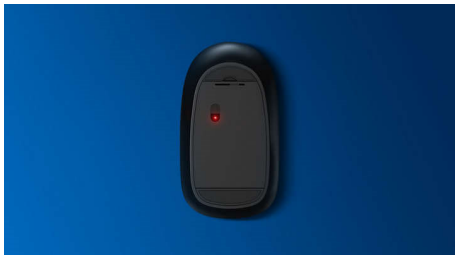

Komfortní a přesné ovládání

- Tvar myši uzpůsobený pro levou i pravou ruku přináší skvělý pocit
- Pohodlné a ergonomické provedení myši přináší skvělý pocit
- Plynulé ovládání díky optickému sledování pohybu s vysokým rozlišením

Plynulé optické sledování pohybu

Plynulé ovládání díky optickému sledování pohybu s vysokým rozlišením

Pohodlné a ergonomické provedení

Pohodlné a ergonomické provedení myši přináší skvělý pocit

Tlačítka vydrží miliony kliknutí