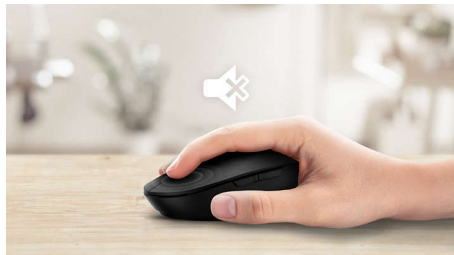

Komfortní a přesné ovládání

- Tvar myši uzpůsobený pro levou i pravou ruku přináší skvělý pocit
- Pohodlné a ergonomické provedení myši přináší skvělý pocit
- Plynulé ovládání díky optickému sledování pohybu s vysokým rozlišením

Plynulé optické sledování pohybu

Plynulé ovládání díky optickému sledování pohybu s vysokým rozlišením

Pohodlné a ergonomické provedení

Pohodlné a ergonomické provedení myši přináší skvělý pocit

Tlačítka vydrží miliony kliknutí

Díky své odolnosti vydrží tlačítka miliony kliknutí

Redukce cvakání

Redukce cvakání znamená tišší a pohodlnější práci

Bezdrátové připojení 2,4 GHz

Držte počítačové kabely na uzdě. Každou klávesnici a myš s touto funkcí lze připojit k počítači pomocí rychlého 2,4GHz bezdrátového připojení. Snadný proces nastavení spolu s elegantním designem zajistí, že bude vaše pracovní prostředí uklizené a bez kabelů.