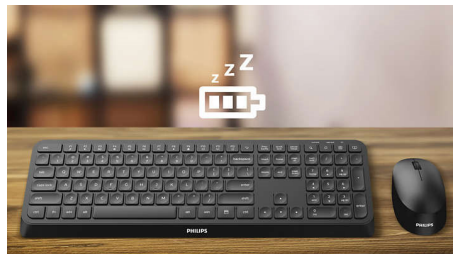

Komfortní a přesné ovládání

- Tvar myši uzpůsobený pro levou i pravou ruku přináší skvělý pocit
- Pohodlné a ergonomické provedení myši přináší skvělý pocit
- Plynulé ovládání díky optickému sledování pohybu s vysokým rozlišením

Plynulé optické sledování pohybu

Plynulé ovládání díky optickému sledování pohybu s vysokým rozlišením

Pohodlné a ergonomické provedení

Pohodlné a ergonomické provedení myši přináší skvělý pocit

Tlačítka vydrží miliony kliknutí

Díky své odolnosti vydrží tlačítka miliony kliknutí

Redukce cvakání

Redukce cvakání znamená tišší a pohodlnější práci

Bezdrátové připojení 2,4 GHz

Držte počítačové kabely na uzdě. Každou klávesnici a myš s touto funkcí lze připojit k počítači pomocí rychlého 2,4GHz bezdrátového připojení. Snadný proces nastavení spolu s elegantním designem zajistí, že bude vaše pracovní prostředí uklizené a bez kabelů.

SPK7307BL/33

Provedení myši uzpůsobené pro obě ruce

Tvar myši uzpůsobený pro levou i pravou ruku přináší skvělý pocit

Chytrá úspora energie

S funkcí inteligentního šetření energie se tato myš dokáže přepnout do úsporného režimu. Díky tomu během chvil, kdy ji nepoužíváte, šetří energii.