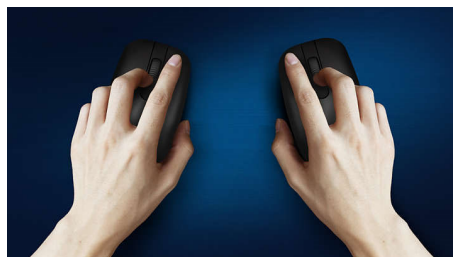

Komfortní a přesné ovládání

- Tvar myši uzpůsobený pro levou i pravou ruku přináší skvělý pocit
- Pohodlné a ergonomické provedení myši přináší skvělý pocit
- Plynulé ovládání díky optickému sledování pohybu s vysokým rozlišením

Plynulé optické sledování pohybu

Plynulé ovládání díky optickému sledování pohybu s vysokým rozlišením

Pohodlné a ergonomické provedení

Pohodlné a ergonomické provedení myši přináší skvělý pocit

Tlačítka vydrží miliony kliknutí

Díky své odolnosti vydrží tlačítka miliony kliknutí

Redukce cvakání

Redukce cvakání znamená tišší a pohodlnější práci

Bezdrátové připojení 2,4 GHz

Držte počítačové kabely na uzdě. Každou klávesnici a myš s touto funkcí lze připojit k počítači pomocí rychlého 2,4GHz bezdrátového připojení. Snadný proces nastavení spolu s elegantním designem zajistí, že bude vaše pracovní prostředí uklizené a bez kabelů.

SPK7307BL/33

Provedení myši uzpůsobené pro obě ruce

Tvar myši uzpůsobený pro levou i pravou ruku přináší skvělý pocit

Chytrá úspora energie

S funkcí inteligentního šetření energie se tato myš dokáže přepnout do úsporného režimu. Díky tomu během chvil, kdy ji nepoužíváte, šetří energii.