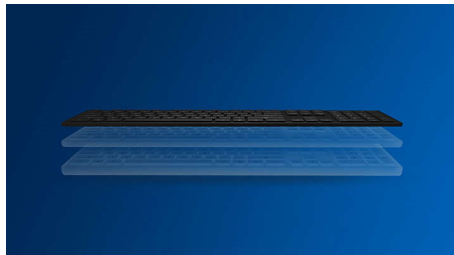

PHILIPS

Kombinacija tipkovnice in miške
3 gumbi Kabel USB 2.0, Optični senzor

SPT6254/01

Značilnosti

Takojšnja uporaba

Enostavna povezava s kablom USB za takojšnjo uporabo

Znana postavitev tipkovnice

Znana postavitev za enostavno tipkanje

Tiho tipkanje

Nizke tipke za udobno, tiho tipkanje

Tanka zasnova

Tanka zasnova se bo odlično podala na vašo delovno mizo

Gladko optično sledenje

Optično sledenje visoke ločljivosti za gladko upravljanje

Udobna ergonomska zasnova

Udobna ergonomska zasnova miške daje odličen občutek

Obojeročna zasnova miške

Obojeročna zasnova miške za udobno uporabo tako v levici kot desnici

Tipke so dobro odporne na pritiske

Tipke podpirajo več milijonov pritiskov za dolgotrajno delovanje