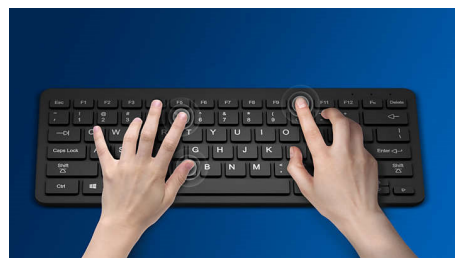

PHILIPS

Kombinacija tipkovnice in miške
3 gumbi Kabel USB 2.0, Optični senzor

SPT6254/01

Značilnosti

Takojšnja uporaba

Enostavna povezava s kablom USB za takojšnjo uporabo

Znana postavitev tipkovnice

Znana postavitev za enostavno tipkanje

Tiho tipkanje

Nizke tipke za udobno, tiho tipkanje

Tanka zasnova

Tanka zasnova se bo odlično podala na vašo delovno mizo

Gladko optično sledenje

Optično sledenje visoke ločljivosti za gladko upravljanje

Udobna ergonomska zasnova

Udobna ergonomska zasnova miške daje odličen občutek

Obojeročna zasnova miške

Obojeročna zasnova miške za udobno uporabo tako v levici kot desnici

Tipke so dobro odporne na pritiske

Tipke podpirajo več milijonov pritiskov za dolgotrajno delovanje