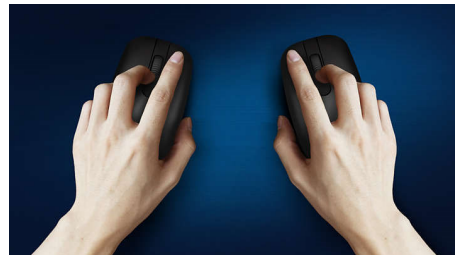

PHILIPS

Kombinacija tipkovnice in miške
3 gumbi Kabel USB 2.0, Optični senzor

SPT6254/01

Značilnosti

Takojšnja uporaba

Enostavna povezava s kablom USB za takojšnjo uporabo

Znana postavitev tipkovnice

Znana postavitev za enostavno tipkanje

Tiho tipkanje

Nizke tipke za udobno, tiho tipkanje

Tanka zasnova

Tanka zasnova se bo odlično podala na vašo delovno mizo

Gladko optično sledenje

Optično sledenje visoke ločljivosti za gladko upravljanje

Udobna ergonomska zasnova

Udobna ergonomska zasnova miške daje odličen občutek

Obojeročna zasnova miške

Obojeročna zasnova miške za udobno uporabo tako v levici kot desnici

Tipke so dobro odporne na pritiske

Tipke podpirajo več milijonov pritiskov za dolgotrajno delovanje