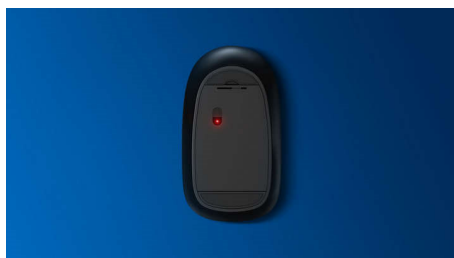

PHILIPS

Kombinacija tipkovnice in miške
3 gumbi Kabel USB 2.0, Optični senzor

SPT6254/01

Značilnosti

Takojšnja uporaba

Enostavna povezava s kablom USB za takojšnjo uporabo

Znana postavitev tipkovnice

Znana postavitev za enostavno tipkanje

Tiho tipkanje

Nizke tipke za udobno, tiho tipkanje

Tanka zasnova

Tanka zasnova se bo odlično podala na vašo delovno mizo

Gladko optično sledenje

Optično sledenje visoke ločljivosti za gladko upravljanje

Udobna ergonomska zasnova

Udobna ergonomska zasnova miške daje odličen občutek

Obojeročna zasnova miške

Obojeročna zasnova miške za udobno uporabo tako v levici kot desnici

Tipke so dobro odporne na pritiske

Tipke podpirajo več milijonov pritiskov za dolgotrajno delovanje