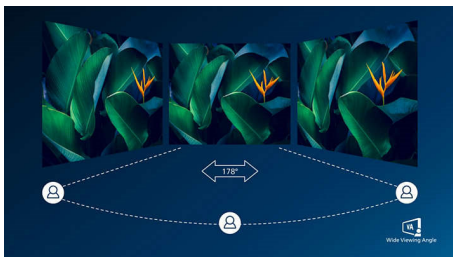

Σύνδεση με ένα καλώδιο USB-C

- Συνδέστε το notebook με ένα καλώδιο USB-C

Ιδανική για παιχνίδι

- Γρήγορη απόκριση MPRT 1ms για ευκρινή εικόνα και ομαλή εμπειρία παιχνιδιού
- AMD FreeSync™ Premium: χωρίς διακοπές και τρεμόπαιγμα, για ομαλό παιχνίδι

Εξαιρετική ποιότητα εικόνας

- Η οθόνη VA προσφέρει υπέροχες εικόνες με ευρεία γωνία προβολής

PHILIPS

Χαρακτηριστικά

Σύνδεση USB-C

Αυτή η οθόνη της Philips διαθέτει υποδοχή USB type-C με παροχή ρεύματος. Χάρη στην έξυπνη και ευέλικτη διαχείριση ενέργειας, μπορείτε να φορτίσετε απευθείας τη συμβατή συσκευή σας. Το λεπτό βύσμα δύο όψεων USB-C επιτρέπει την εύκολη σύνδεση με ένα καλώδιο. Μπορείτε να παρακολουθείτε βίντεο υψηλής ανάλυσης και να μεταφέρετε δεδομένα με υψηλές ταχύτητες ενώ ταυτόχρονα τροφοδοτείτε και επαναφορτίζετε τη συμβατή συσκευή σας.

Οθόνη VA

Η οθόνη VA LED της Philips χρησιμοποιεί προηγμένη τεχνολογία multi-domain κατακόρυφης στοίχισης, που προσφέρει εκπληκτικά υψηλό λόγο αντίθεσης για ολοζώντανες και φωτεινές εικόνες. Αν και διαχειρίζεται εύκολα όλες τις τυπικές εφαρμογές γραφείου, είναι ιδανική και για φωτογραφίες, περιήγηση στο Διαδίκτυο, ταινίες, παιχνίδια και εφαρμογές με απαιτητικά γραφικά. Η βελτιστοποιημένη τεχνολογία διαχείρισης pixel σας προσφέρει εξαιρετικά ευρεία γωνία προβολής 178/178 μοιρών, με αποτέλεσμα να βλέπετε ευκρινείς εικόνες.