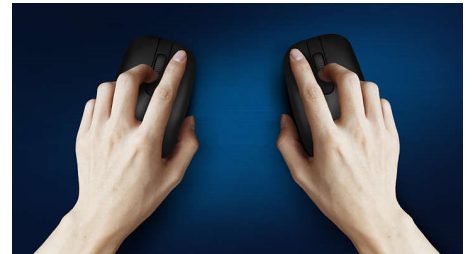

Vrijheid zonder snoer

- Strakke look dankzij het eenvoudig aan te sluiten draadloze design
- Geen zorgen dankzij batterij met lange levensduur

Comfortabele en nauwkeurige controle

- Muisdesign voor links- en rechtshandigen voelt goed in elke hand
- Comfortabel, ergonomisch muisdesign voelt geweldig aan
- High Definition optische tracking voor vloeiende controle

PHILIPS

Draadloze muis
4 knoppen 2,4 GHz draadloos, Optische sensor

SPK7423/00

Kenmerken

Eenvoudig aansluiten

Het draadloze design vereenvoudigt uw leven: eenvoudig aan te sluiten en geen kabelwirwar.

Batterij met een lange levensduur

Door de lange levensduur van de batterij is batterijvervangning zelden nodig. U kunt

langdurig op de muis rekenen wanneer u hem nodig hebt.

Vloeiende optische tracking

High Definition optische tracking voor vloeiende controle

Comfortabel, ergonomisch design

Comfortabel, ergonomisch muisdesign voelt geweldig aan

Muisdesign voor links- en rechtshandigen

Muisdesign voor links- en rechtshandigen voelt goed in elke hand

Specificaties