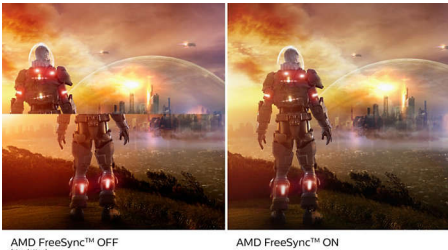

AMD FreeSync™ Premium

Igranje ne bi smelo predstavljati izbire med zatikajočim potekom igre in pokvarjenimi sličicami. AMD FreeSync™ Premium resnim igričarjem zagotavlja tekoče igranje brez migetanja pri največji zmogljivosti. Brez kompromisov – igrajte zanesljivo pri večji hitrosti osveževanja, nizki kompenzaciji hitrosti sličic in kratki zakasnitvi.