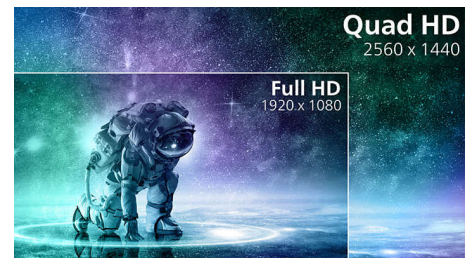

Кристално чисти изображения

Тези дисплеи Philips предлагат кристалночисти изображения с четворна висока разделителна способност – Quad HD 2560 x 1440 или 2560 x 1080 пиксела. Използвайки висококачествени панели с висока гъстота на пикселите благодарение на високоскоростни връзки, като USB-C, Displayport, HDMI, тези нови дисплеи вдъхват живот на вашите изображения и графики. Независимо дали сте вискателен професионалист, който се нуждае от изключително детайлна информация за CAD-CAM приложения, използвате приложения за 3D графика, или сте финансов гений, който работи с огромни електронни таблици, дисплеите Philips ще ви осигурят кристалночисти изображения.