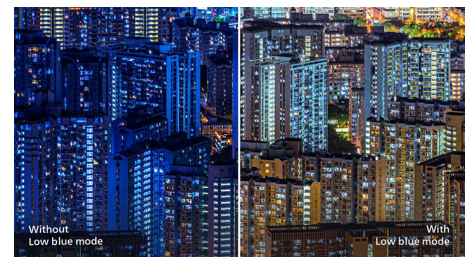

LowBlue-modus

På samme måte som UV-stråler kan forårsake øyeskader, har studier vist at blått lys med kort bølglengde fra LED-skjermer kan forårsake øyeskader og påvirke synet over tid. Philips LowBlue er utviklet for velvære og benytter seg av en intelligent programvareteknologi for å redusere skadelig blått lys med kort bølglengde.