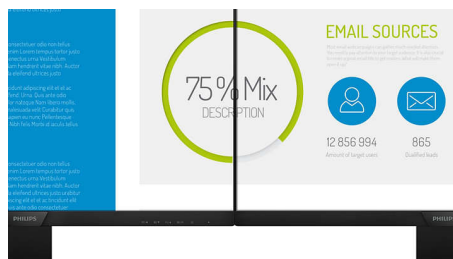

Svært smal ramme

De nye skjermene fra Philips har svært smale rammer, noe som gir minimalt med

distraksjoner og maksimal visningsstørrelse. Skjermer med den svært smale rammen er spesielt godt egnet for flervisning eller hellende oppsett som spill, grafisk design og profesjonelle programmer, og du får følelsen av at du bruker én stor skjerm.