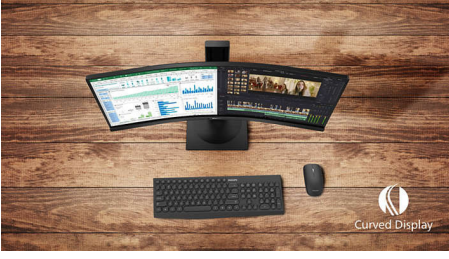

Full HD Kıvrımlı LCD monitör
E Line 68,6 cm (27 inç), 1920 x 1080 (Full HD)

Özellikler

Kıvrımlı ekran tasarımı

Masaüstü monitörler, kıvrımlı tasarıma uyacak şekilde kişisel bir kullanıcı deneyimi sunar. Kıvrımlı ekran çok yoğun hissedilmeyen ancak hoş bir gerçekçi deneyim sunarak masanızın tam merkezinde hissetmenize olanak tanır.