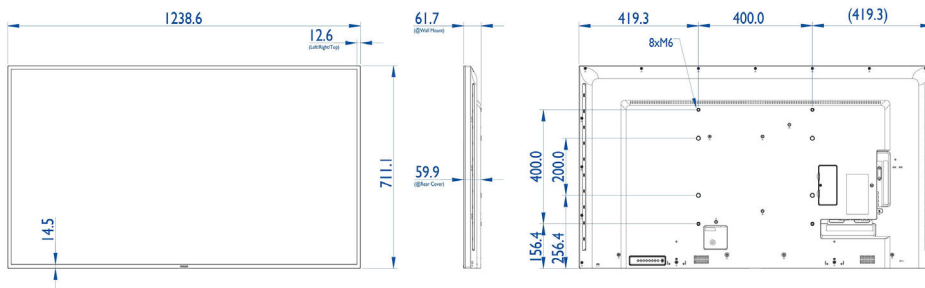

Méretetek

- Készülék szélessége: 1238,6 mm
- Termék tömege: 16 kg
- Készülék magassága: 711,1 mm
- Készülék mélysége: 59,9 mm
- Készülék szélessége (hüvelyk): 48,76 hüvelyk
- Készülék magassága (hüvelyk): 28 hüvelyk
- Fali tartó: 400 x 400 mm, 400 x 200 mm, M6
- Készülék mélysége (hüvelyk): 2,36 hüvelyk
- Keretvastagság: 12,6 (TLR), 14,5 (B) mm
- Termék tömege (fontban): 35,27 lb

Üzemeltetési feltételek

- Hőmérséklettartomány (üzem): 5 ~ 40 °C
- MTBF (meghibásodások közötti átlagos idő): 50 000 óra
- Relatív páratartalom: 20 ~ 80 %
- Hőmérséklet-tartomány (tárolási): -20 ~ 60 °C

Multimédiás alkalmazások

- USB videolejátszás: 3G2, 3GP, ASF, ASX, AVI, DAT, F4V, FLV, M2TS, M4V, MK3D, MOV, MP4, MPE, MPEG, MPG, MTS, QT, TRP, TS, TTS, VOB, WEBM, WMV, Xvid
- USB képlejátszás: BMP, GIF, JPEG, JPG
- USB audiolejátszás: AAC, AC3, AIF, AIFF, AMR, EC3, M4A, MP3, OGA, OGG, WAV, WMA

Tartozékok

- Mellékelt tartozékok: Hálózati tápkábel, RS232 kábel, VGA kábel, Távvezérlő, Elemek a távvezérlőhöz, Használati útmutató CD ROM-on, Gyors üzembe helyezési útmutató

Egyéb

- Képernyőn megjelenő nyelvek: angol, francia, német, olasz, lengyel, török, orosz, egyszerűsített kínai, spanyol, hagyományos kínai
- Jótállás: 3 év garancia
- Előírt jóváhagyások: CE, CCC, UL/cUL, C-Tick

Kiadás dátuma
2024-04-04

Verzió: 2.0.1

EAN: 87 12581 73402 2

© 2024 Koninklijke Philips N.V.
Minden jog fenntartva.

A műszaki adatok előzetes figyelmeztetés nélkül változhatnak. Minden védjegy a Koninklijke Philips N.V. céget, vagy az illető jogtulajdonost illeti

www.philips.com

BSMI, CB, GOST, CECP, EPA