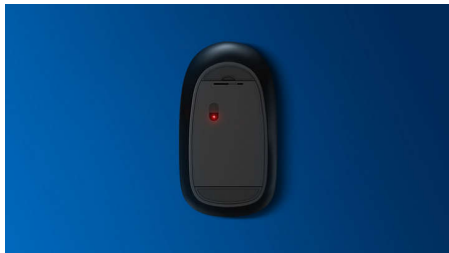

Este rato garante um espaço de trabalho produtivo. Com o seu seguimento ótico de alta-definição e botões que duram milhões de cliques, foi concebido para assegurar fiabilidade em qualquer ramo de atividade.

Design silencioso

- Som dos cliques reduzido para uma experiência silenciosa e confortável

Tecnologia avançada para o melhor desempenho

- Até 1200 DPI

Controlo preciso e confortável

- A forma ambidestra proporciona uma sensação fantástica na mão direita ou esquerda
- O design confortável e ergonómico do rato proporciona uma sensação fantástica
- Seguimento ótico de alta definição para um controlo suave

Seguimento ótico suave

Seguimento ótico de alta definição para um controlo suave

Design de rato ambidestro

A forma ambidestra proporciona uma sensação fantástica na mão direita ou esquerda

Som dos cliques reduzido

Som dos cliques reduzido para uma experiência silenciosa e confortável

Design ergonómico e confortável

O design confortável e ergonómico do rato proporciona uma sensação fantástica

Os botões duram milhões de cliques