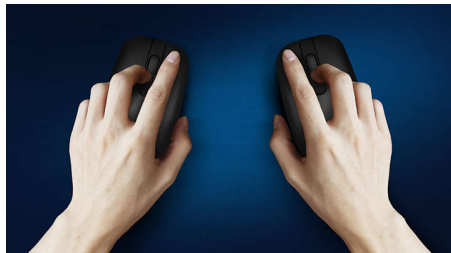

Este rato garante um espaço de trabalho produtivo. Com o seu seguimento ótico de alta-definição e botões que duram milhões de cliques, foi concebido para assegurar fiabilidade em qualquer ramo de atividade.

Design silencioso

- Som dos cliques reduzido para uma experiência silenciosa e confortável

Tecnologia avançada para o melhor desempenho

- Até 1200 DPI

Controlo preciso e confortável

- A forma ambidestra proporciona uma sensação fantástica na mão direita ou esquerda
- O design confortável e ergonómico do rato proporciona uma sensação fantástica
- Seguimento ótico de alta definição para um controlo suave

Seguimento ótico suave

Seguimento ótico de alta definição para um controlo suave

Design de rato ambidestro

A forma ambidestra proporciona uma sensação fantástica na mão direita ou esquerda

Som dos cliques reduzido

Som dos cliques reduzido para uma experiência silenciosa e confortável

Design ergonómico e confortável

O design confortável e ergonómico do rato proporciona uma sensação fantástica

Os botões duram milhões de cliques