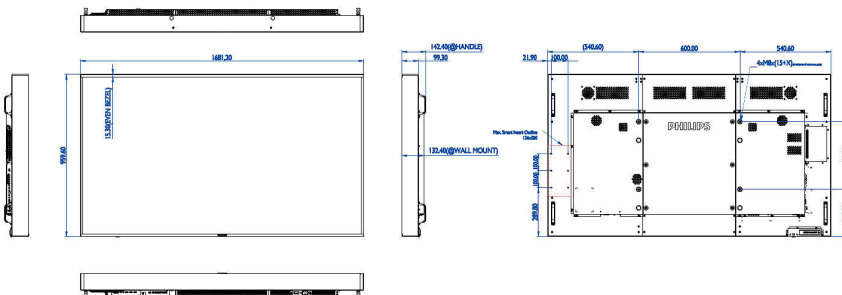

Prevádzkové podmienky

- Nadmorská výška: 0 – 3000 m
- Rozsah teploty (prevádzkový): 0 – 40 °C
- MTBF: 50 000 hodina(y)
- Relatívna vlhkosť: 20 – 80 %
- Rozsah teploty (uskladnenia): -20 – 60 °C

Multimediálne aplikácie

- Prehrávanie videa z USB: M2TS, M4V, MK3D, MKV, MP4, MPEG, MPG, MTS, TS, TTS, VOB, WMV

- Prehrávanie obrázkov z USB: BMP, GIF, JPEG, PNG
- Prehrávanie zvuku z USB: AAC, AIF, AIFF, ASF, LPCM, M3U, M4A, MP3, MP4, WAV, WMA, PLS

Príslušenstvo

- Dodávané príslušenstvo: Napájací kábel striedavého prúdu (AC), Batérie pre diaľkové ovládanie, Diaľkové ovládanie, RS232 kábel, Kábel HDMI, Kábel IR snímača (1,8 m), Stručná príručka spustenia, VGA kábel
- Zahrnuté príslušenstvo: Dlhý kábel RS232 na zret'azenie
- Voliteľné príslušenstvo: IČ svetlo, snímač pohybu (CRD41)

Rozličné

- Jazyky ponuky na obrazovke: Angličtina, Francúzština, Nemčina, Taliančina, Poľština, Ruština, Španielčina, Turečtina, Zjednodušená čínština, Tradičná čínština, Arabčina, Japončina, Portugaľčina
- Záruka: 3-ročná záruka
- Regulačné schválenia: CE, BSMI, CB, FCC, trieda B, EAC, EnergyStar 7.0, PSB, UL

Dátum vydania
2024-05-07

Verzia: 6.0.1

EAN: 87 12581 74653 7

© 2024 Koninklijke Philips N.V.
Všetky práva vyhradené.

Autor si vyhradzuje právo zmeny špecifikácií bez oznámenia. Ochranné známky sú majetkom Koninklijke Philips N.V. alebo ich príslušných vlastníkov.

www.philips.com