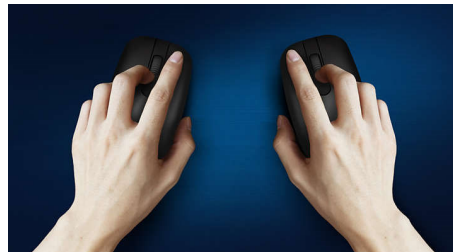

PHILIPS

Kombination aus Tastatur und Maus
3 Tasten 2,4 GHz, kabellos, Optischer Sensor

SPT6501B/00

Besonderheiten

Kabellose Verbindung

Leistungstarker, kabelloser 2,4-GHz-Anschluss ohne Installation für einfache Anwendung

Vertraute Tastaturanordnung

Vertraute Anordnung für einfaches Tippen

Flaches Profil

Das Design mit flachem Profil macht sich gut auf Ihrem Schreibtisch.

Flüssige optische Abtastung

Hochauflösende optische Abtastung für flüssige Steuerung

Bequemes, ergonomisches Design

Komfortables, ergonomisches Mousdesign, das sich gut anfühlt.

Mausdesign für beide Hände

Die beidhändige Form fühlt sich sowohl in der linken als auch in der rechten Hand gut an.