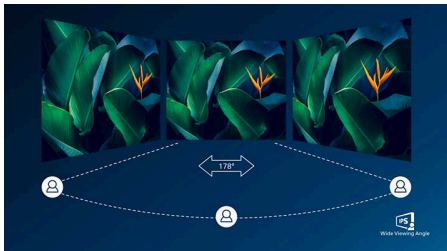

Основные особенности

Технология IPS

В дисплеях IPS используется прогрессивная технология, обеспечивающая широкий угол обзора 178/178 градусов для просмотра практически под любым углом. По сравнению со стандартными TN-панелями, дисплеи IPS обеспечивают значительно более высокую четкость изображения и яркие цвета, что делает их идеальным решением не только для просмотра фотографий, фильмов и веб-сайтов, но также и для работы в профессиональных приложениях, где требуется точная передача цвета и яркости.