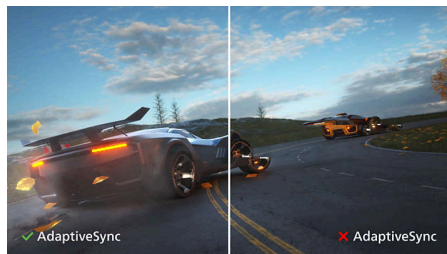

Технология Adaptive-Sync

Вам больше не нужно выбирать между разрывами изображения и задержкой кадров во время игрового процесса. Технология адаптивной синхронизации Adaptive-Sync обеспечивает плавный вывод изображения без помех практически при любой частоте кадров и малое время отклика.