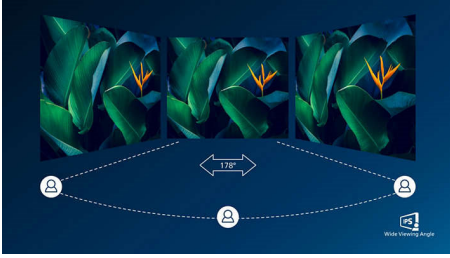

特長

IPS テクノロジー

IPS ディスプレイは、178/178 度の超広視野角を実現する先進テクノロジーを採用し、ほぼどの角度からでもディスプレイを見ることができます。IPS ディスプレイは、標準的な TN パネルと異なり、画像を鮮やかな色彩でくっきりと表示します。このため、写真、映画、ウェブの閲覧だけでなく、色の正確性や一貫した明るさを常に求める専門用途にも最適です。