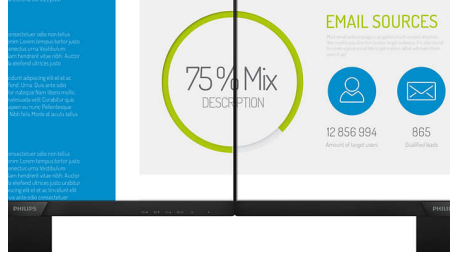

極限まで狭くした縁

フィリップスの新型ディスプレイは、縁を極限まで狭くすることにより視界を邪魔する面積を最小限にして、表示サイズの最大化を可能にしています。ゲーム、グラフィックデザイン、プロフェッショナルアプリケーションなど、マルチディスプレイやタイリングのセットアップに特に適しており、1つの大型ディスプレイの感覚で使用できます。