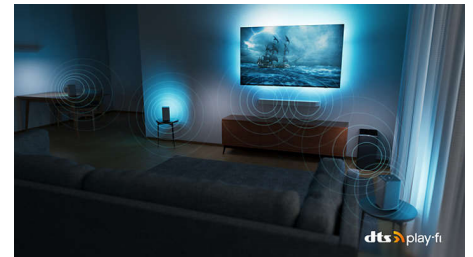

DTS Play-Fi-kompatibelt

Philips Wireless Home System med DTS Play-Fi giver dig mulighed for at oprette forbindelse til kompatible trådløse højttalere i dit hjem på få sekunder. Lyt til filmen i køkkenet, mens du får en snack. Afspil musik overalt. Hold dig opdateret med kampens kommentarer, hvis du skal forlade rummet.