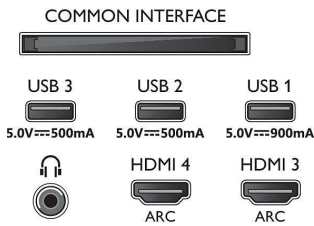

Specifikationer

Ambilight

- Ambilight-funktioner: Indbygget Ambilight+hue, Ambilight-musik, Spil-tilstand, Tilpasning til vægfarve, Lounge-tilstand, AmbiSleep, AmbiWakeup, Ambilight Aurora, Ambilight-opstartsanimation, Philips Wireless Home-højttalere
- Ambilight-version: næste generation 4-sidet

Billede/display

- Diagonal skærmstørrelse (metrisk): 194 cm
- Display: 4K Ultra HD OLED

- Panelopløsning: 3840 x 2160
- Oprindelig opdateringshastighed: 120 Hz
- Picture engine: P5 AI Dual Picture Engine
- Billedforbedring: Wide Colour-farveskala, 99 % DCI/P3, Dolby Vision, Perfect Natural Motion, A.I. PQ-tilstand, CalMAN Ready, Micro Dimming Perfect, Filmskabertilstand, HDR10+ Adaptive, IMAX Enhanced-tilstand
- Diagonal skærmstørrelse (tommer): 77 tommer

Indgangsløsning på skærm

- Opløsning - opdateringshastighed: 576p - 50 Hz,

640x480 - 60 Hz, 720p - 50 Hz, 60 Hz, 1920x1080p - 24 Hz, 30 Hz, 50 Hz, , 60Hz,100Hz,120Hz., 2560x1440 - 60 Hz, 120 Hz, 3840x2160p - 24 Hz, 30 Hz, 50 Hz, , 60 Hz, 100 Hz *, 120 Hz *.

Tuner/modtagelse/transmission

- Digital TV: DVB-T/T2/T2-HD/C/S/S2
- TV-programoversigt*: 8 dages elektronisk programguide
- Signalstyrke-indikation
- Tekst-TV: 1000 siders hypertext
- HEVC-understøttelse

Connections

Side