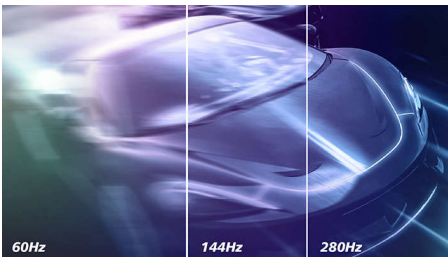

Versnelde vernieuwingsfrequentie van 280 Hz

Het Philips Evnia 280Hz-scherm tilt uw game-ervaring naar een hoger niveau. De lage invoervertraging in combinatie met de technologie voor variabele vernieuwingsfrequentie biedt een overweldigende game-ervaring. Bovendien biedt ons scherm met brede kijkhoeken en hoge resolutie een realistische game-ervaring met onovertroffen kleurnauwkeurigheid. Concentreer u op wat belangrijk is: de verstelbare standaard biedt het benodigde comfort en het trillingsvrije scherm geeft een rustig beeld, zodat u zonder zorgen over gezondheid kunt gamen.