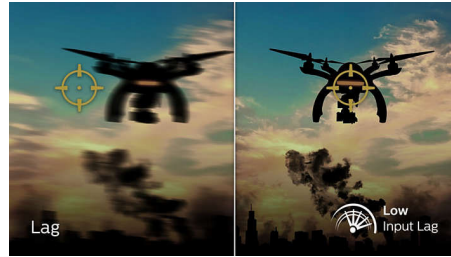

EVNIA

PHILIPS

Full HD-gamemonitor
Evnia 5000 25 (62,2 cm (24,5") diag.), 1920 x 1080 (Full HD)

25M2N5200P/00

Kenmerken

AMD FreeSync™ Premium

Gamen mag geen keuze zijn tussen schokkerige gameplay of gebroken frames. AMD FreeSync™ Premium voorziet serieuze gamers van een vloeiende gameplay zonder haperingen met topprestaties. Game vol vertrouwen met een hoge vernieuwingsfrequentie, compensatie voor lage framerate, en lage latentie.

Lage invoervertraging

Vertraging is de tijd die verstrijkt tussen het uitvoeren van een actie met aangesloten apparaten en het resultaat op het scherm zien. Minimale vertraging verkort de tijd tussen het invoeren van een opdracht naar de monitor. Hierdoor verloopt het spelen van twitch-gevoelige videogames een stuk beter, wat vooral van belang is voor wie snelle, competitieve games speelt.