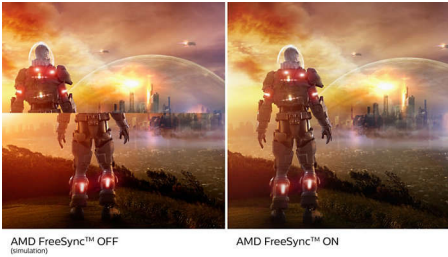

Meeslepende beelden

- 16:9 Full HD-scherm voor extreem scherpe beelden
- SmartContrast voor rijke details in het zwart
- IPS LED-technologie met extra breed scherm voor beeld- en kleurnauwkeurigheid
- SmartImage HDR biedt een optimale kijkervaring voor HDR-content

EVNIA

PHILIPS

Full HD-gamemonitor
Evnia 5000 25 (62,2 cm (24,5") diag.), 1920 x 1080 (Full HD)

25M2N5200P/00

Kenmerken

AMD FreeSync™ Premium

Gamen mag geen keuze zijn tussen schokkerige gameplay of gebroken frames. AMD FreeSync™ Premium voorziet serieuze gamers van een vloeiende gameplay zonder haperingen met topprestaties. Game vol vertrouwen met een hoge vernieuwingsfrequentie, compensatie voor lage framerate, en lage latentie.