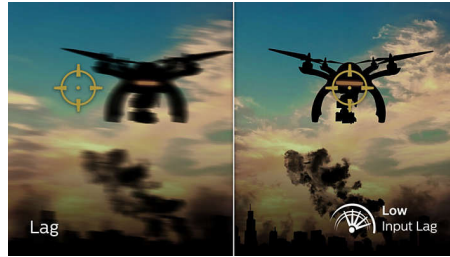

EVNIA

PHILIPS

Full HD-gamemonitor
Evnia 5000 25 (62,2 cm (24,5") diag.), 1920 x 1080 (Full HD)

25M2N5200P/00

Kenmerken

AMD FreeSync™ Premium

Gamen mag geen keuze zijn tussen schokkerige gameplay of gebroken frames. AMD FreeSync™ Premium voorziet serieuze gamers van een vloeiende gameplay zonder haperingen met topprestaties. Game vol vertrouwen met een hoge vernieuwingsfrequentie, compensatie voor lage framerate, en lage latentie.

Lage invoervertraging

Vertraging is de tijd die verstrijkt tussen het uitvoeren van een actie met aangesloten apparaten en het resultaat op het scherm zien. Minimale vertraging verkort de tijd tussen het invoeren van een opdracht naar de monitor. Hierdoor verloopt het spelen van twitch-gevoelige videogames een stuk beter, wat vooral van belang is voor wie snelle, competitieve games speelt.