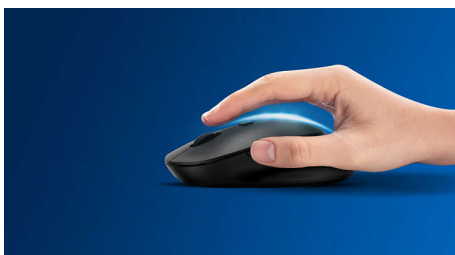

Philips 300 Series
Bežični miš

3 tipke
Bežični, 2,4 GHz
Optički senzor

SPK7344

Neograničena bežična prenosivost

Ovaj praktičan miš za prijenosna računala udoban je i elegantan, prilagođava se dlanu vaše ruke i jednostavno ga je spremite u torbu, a odlikuju ga mogućnost bežičnog povezivanja i optički senzor koji mu omogućava rad na većini površina.

Ugodna i precizna kontrola

- Ambideksterni oblik ugodan je u lijevoj i desnoj ruci
- Udoban ergonomski dizajn miša koji pruža odličan osjećaj
- Optičko praćenje visoke razlučivosti za ugladenu kontrolu

PHILIPS

Bežični miš
3 tipke Bežični, 2,4 GHz, Optički senzor

SPK7344/00

Istaknute značajke

Ugladeno optičko praćenje

Optičko praćenje visoke razlučivosti za ugodnu kontrolu

Ambideksterni dizajn miša

Ambideksterni oblik ugodan je u lijevoj i desnoj ruci

Jednostavno povezivanje

Jednostavno povezivanje bez zapetljavanja; bežični dizajn olakšava život.

Udoban ergonomski dizajn

Udoban ergonomski dizajn miša koji pruža odličan osjećaj

Pritiskanja tipaka radi trajnosti