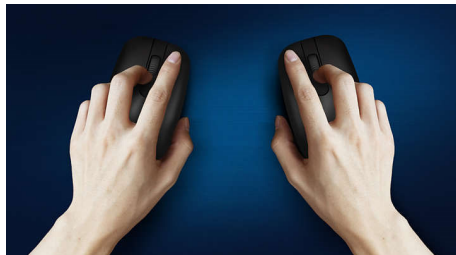

Philips 300 Series
Bežični miš

3 tipke
Bežični, 2,4 GHz
Optički senzor

SPK7344

Neograničena bežična prenosivost

Ovaj praktičan miš za prijenosna računala udoban je i elegantan, prilagođava se dlanu vaše ruke i jednostavno ga je spremite u torbu, a odlikuju ga mogućnost bežičnog povezivanja i optički senzor koji mu omogućava rad na većini površina.

Ugodna i precizna kontrola

- Ambideksterni oblik ugodan je u lijevoj i desnoj ruci
- Udoban ergonomski dizajn miša koji pruža odličan osjećaj
- Optičko praćenje visoke razlučivosti za ugladenu kontrolu

PHILIPS

Bežični miš
3 tipke Bežični, 2,4 GHz, Optički senzor

SPK7344/00

Istaknute značajke

Ugladeno optičko praćenje

Optičko praćenje visoke razlučivosti za ugodnu kontrolu

Ambideksterni dizajn miša

Ambideksterni oblik ugodan je u lijevoj i desnoj ruci

Jednostavno povezivanje

Jednostavno povezivanje bez zapetljavanja; bežični dizajn olakšava život.

Udoban ergonomski dizajn

Udoban ergonomski dizajn miša koji pruža odličan osjećaj

Pritiskanja tipaka radi trajnosti