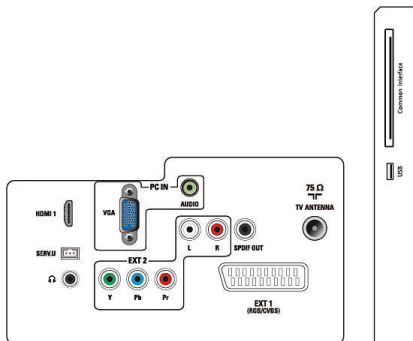

Âm thanh

- Công suất đầu ra (RMS): 3W x 2
- Âm thanh nâng cao: Incredible Surround, Smart Sound
- Hệ thống âm thanh: Mono, Stereo, Nicam Stereo

Chân đế

- Nghiêng: 0/+15 độ

Công suất

- Mạng lưới điện: 100-240V, 50/60Hz
- Chế độ tắt: 0,3 W (điển hình)
- Chế độ bật: 25,6W (điển hình) / 34W (tối đa)
- Chế độ chờ: 0,3 W (điển hình)
- Nhiệt độ môi trường: 5 °C đến 40 °C

Độ phân giải màn hình được hỗ trợ

- Định dạng máy tính: 1920 x 1080, 60 Hz tối ưu
- Định dạng video: 480i, 60Hz, 480p, 60Hz, 576i, 50Hz, 576p, 50Hz, 720p, 50, 60 Hz, 1080i, 50, 60Hz, 1080p, 24, 50, 60Hz

Kích thước

- Sản phẩm với chân đế (mm): 573 x 410 x 174 mm
- Đóng gói, tính theo mm (Rộng x Cao x Sâu): 612 x 468 x 117 mm
- Sản phẩm không kèm chân đế (mm): 573 x 370 x 39 mm

Trọng lượng

- Sản phẩm với bao bì (kg): 4,83 kg
- Sản phẩm kèm chân đế (kg): 3,56 kg
- Sản phẩm không kèm chân đế (kg): 3,32 kg

Bộ dò sóng/Bộ thu/Bộ truyền

- Đầu vào ăng-ten: Cáp đồng trục 75 ohm (IEC75)
- Dải dò sóng: Hyperband, S-Channel, UHF, VHF
- Hệ TV: PAL I, PAL B/G, PAL D/K, SECAM B/G, SECAM D/K, SECAM L/L'
- Phát lại video: NTSC, PAL, SECAM
- Hiển thị bộ dò sóng: PLL
- TV kỹ thuật số: DVB-C, DVB-T
- Hỗ trợ MPEG-2, MPEG-4
- CI/CI+: có (Đúc khóa CI+ trong bộ)
- MHEG-5 v1.06

Phụ kiện

- Phụ kiện đi kèm: Cáp nguồn, Điều khiển từ xa (cùng với pin), Hướng dẫn khởi động nhanh,

Hướng dẫn sử dụng, Cáp VGA

Ngày phát hành
2024-03-22

Phiên bản: 1.1.2

EAN: 87 12581 62595 5

© 2024 Tập đoàn Koninklijke Philips N.V.
Bản quyền đã được bảo hộ.

Các thông số có thể thay đổi mà không cần thông báo.
Các nhãn hiệu thuộc sở hữu của tập đoàn Koninklijke Philips N.V. hoặc của các chủ sở hữu tương ứng.

www.philips.com