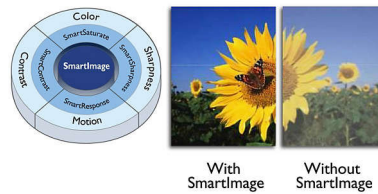

### Bộ dò sóng TV kỹ thuật số

Bộ dò sóng tivi kỹ thuật số được tích hợp trên màn hình để nhận và hiển thị tín hiệu TV từ nhiều nguồn khác nhau.

### Màn hình LCD HD đầy đủ 1920x1080p

Màn hình HD đầy đủ có độ phân giải màn hình rộng 1920 x 1080p. Đây là độ phân giải cao nhất của các nguồn HD cho chất lượng hình ảnh tốt nhất có thể. Đây là minh chứng hoàn toàn cho tương lai vì sản phẩm hỗ trợ tín hiệu 1080p từ tất cả các nguồn, bao gồm những nguồn mới nhất như Blu-ray và máy chơi trò chơi HD tiên tiến. Thao tác xử lý tín hiệu được nâng cấp mở rộng để hỗ trợ độ phân giải và chất lượng tín hiệu cao hơn rất nhiều này. Sản phẩm tạo ra hình ảnh quét tĩnh dần không bị rung hình tuyệt vời với độ sáng và màu sắc siêu việt.

### Tỉ lệ SmartContrast 2000000:1

Bạn muốn màn hình phẳng LCD có độ tương phản cao nhất và hình ảnh sống động nhất.

Công nghệ xử lý video tiên tiến của Philips kết hợp với khả năng tăng đèn nền và làm mờ dần tốt bậc, độc đáo, sẽ mang đến hình ảnh sống động. SmartContrast sẽ làm tăng độ tương phản với mức nền tuyệt vời và độ kết xuất chính xác cho màu sắc và bóng tối. Nó cũng mang đến hình ảnh tươi sáng, thật như cuộc sống, với độ tương phản cao và màu sắc sống động.

### SmartPicture

SmartImage là công nghệ độc quyền tiên tiến của Philips, phân tích nội dung hiển thị trên màn hình và mang lại cho bạn hiệu suất hiển thị tối ưu. Giao diện thân thiện với người dùng này cho phép bạn chọn nhiều chế độ như Office (Văn phòng), Image (Hình ảnh), Entertainment (Giải trí), Economy (Tiết kiệm), v.v... để phù hợp với ứng dụng đang sử dụng. Dựa trên sự lựa chọn đó, SmartImage tối ưu độ tương phản, độ bão hòa màu và độ sắc nét của hình ảnh và video cho hiệu suất hiển thị cực cao. Tùy chọn chế độ Economy (Tiết kiệm) cho bạn khả năng tiết kiệm điện cao. Tất cả trong thời gian thực chỉ cần nhấn một nút duy nhất!