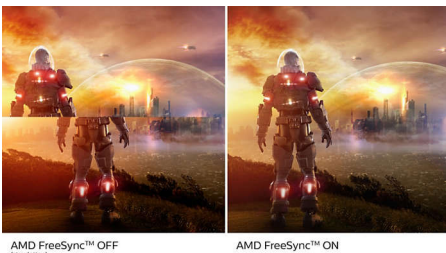

AMD FreeSync™ Premium

Når du spiller, skal det ikke stå mellom hakkete spilling eller dårlig bildeoppdateringsfrekvens. AMD FreeSync™ Premium gir seriøse spillere en god og jevn spillopplevelse med maksimal ytelse. Det er ikke inngått noen kompromisser – spill trygt med høy oppdateringshastighet og liten ventetid.