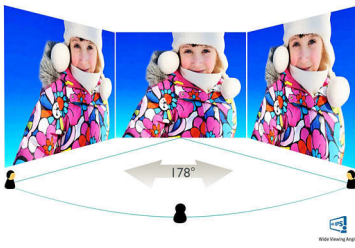

LCD monitor s LED pozadinskim osvjetljenjem
Linija C 68,6 cm (27"), Full HD (1920 x 1080)

275C5QHAW/01

Istaknute znač.

Tehnologija AH-IPS

AH-IPS zasloni koriste naprednu tehnologiju koja omogućava izuzetno širok kut gledanja od 178/178 stupnjeva, što znači da se zaslon može gledati iz gotovo bilo kojeg kuta. Za razliku od standardnih zaslona s TN matricom, AH-IPS zasloni pružaju nevjerojatno čistu sliku živopisnih boja, što ih čini idealnima za prikaz fotografija, filmova i pretraživanje interneta, ali i za profesionalne primjene koje zahtijevaju preciznost boja i dosljednu svjetlinu u svakom trenutku.