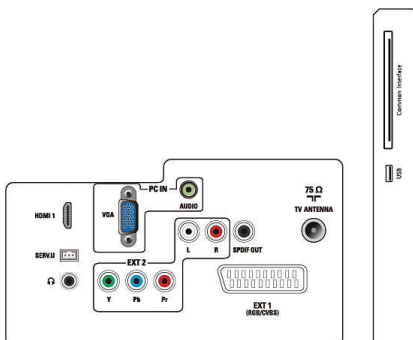

เสียง

- กำลังขับ (RMS): 3W x 2

- การเพิ่มคุณภาพเสียง: Incredible Surround, Smart Sound
- ระบบเสียง: Mono, สเตอริโอ, Nicam Stereo

ขาตั้ง

- เอียง: 0/+15 องศา

กำลังไฟ

- แหล่งจ่ายไฟหลัก: 100-240V, 50/60Hz
- โหมดปิด: 0.3W (ทั่วไป)
- โหมดเปิด: 25.6W (ทั่วไป) / 34W (สูงสุด)
- โหมดสแตนด์บาย: 0.3W (ทั่วไป)
- อุณหภูมิแวดล้อม: 5° C ถึง 40° C

ความละเอียดของจอแสดงผลที่รองรับ

- รูปแบบคอมพิวเตอร์: ประสิทธิภาพสูงสุด 1920 x 1080, 60 Hz
- รูปแบบวิดีโอ: 480i, 60Hz, 480p, 60Hz, 576i, 50Hz, 576p, 50Hz, 720p, 50, 60Hz, 1080i, 50, 60Hz, 1080p, 24, 50, 60Hz

ขนาด

- ผลิตภัณฑ์พร้อมขาตั้ง (มม.): 529 x 384 x 174 มม.
- บรรจุภัณฑ์หน่วยเป็น มม. (กว้างxสูงxลึก): 567 x 446 x 116 มม.
- ผลิตภัณฑ์ไม่มีขาตั้ง (มม.): 529 x 345 x 38 มม.

น้ำหนัก

- ผลิตภัณฑ์พร้อมบรรจุภัณฑ์ (กก.): 4.37 กก.
- ผลิตภัณฑ์พร้อมขาตั้ง (กก.): 3.24 กก.
- ผลิตภัณฑ์ไม่มีขาตั้ง (กก.): 3.0 กก.

จูนเนอร์/เครื่องรับ/เครื่องส่ง

- อินพุตสายอากาศ: สายเคเบิลโคแอกเซียล 75 โอห์ม (IEC75)
- คลื่นที่เครื่องรับวิทยุรับได้: Hyperband, S-Channel, UHF, VHF
- ระบบ TV: PAL I, PAL B/G, PAL D/K, SECAM B/G, SECAM D/K, SECAM L/L'
- การเล่นวิดีโอ: NTSC, PAL, SECAM
- จอแสดงผลของจูนเนอร์: PLL
- Digital TV: DVB-C, DVB-T
- รองรับ MPEG-2, MPEG-4: ใช่
- CI/CI+: ใช่ (มีคีย์ CI+ สำหรับการบันทึกในชุด)
- MHEG-5 v1.06: ใช่

อุปกรณ์เสริม

- อุปกรณ์เสริมที่มีให้: สายไฟ, รีโมทคอนโทรล (พร้อมแบตเตอรี่), คู่มือเริ่มต้นใช้งานอย่างย่อ,

คู่มือผู้ใช้, สายเคเบิล VGA

วันที่ออก 2024-03-22

เวอร์ชัน: 1.1.2

EAN: 87 12581 62592 4

© 2024 Koninklijke Philips N.V.
สงวนลิขสิทธิ์

ข้อมูลจำเพาะอาจเปลี่ยนแปลงได้โดยไม่ต้องแจ้งให้ทราบล่วงหน้า เครื่องหมายการค้าเป็นสมบัติของ Koninklijke Philips N.V. หรือเจ้าของรายอื่นๆ

www.philips.com