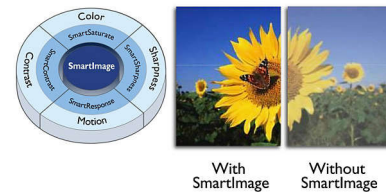

PHILIPS

จอภาพ LCD, แสงพื้นหลัง LED
Motivo 21.5" (54.6 ซม.), จอแสดงผล Full HD

ไฮไลต์

เทคโนโลยี LED

LED สีขาวคือ อุปกรณ์ระบบ Solid state ที่สว่างเต็มที่เสมอกันและรวดเร็วเพื่อประหยัดเวลาการเริ่มต้น จอภาพ LED ปราศจากสารปรอทจึงเป็นมิตรกับสิ่งแวดล้อมทั้งในขั้นตอนการใช้เซลล์และการกำจัดทิ้ง เทคโนโลยี LED ช่วยให้สามารถควบคุมการลดแสงพื้นหลัง LCD ได้ดีขึ้น ส่งผลให้มีอัตราความเปรียบต่างสูงเป็นพิเศษ และยังให้ภาพที่สว่าง สีสันสดใสเสมอกันอย่างทั่วถึง

จูนเนอร์ทีวีดิจิตอล

มีจูนเนอร์โทรทัศน์ดิจิตอลในตัวเครื่องเพื่อรับและแสดงสัญญาณทีวีคุณภาพสูงจากแหล่งสัญญาณต่างๆ

จอ LCD Full HD 1920x1080p

จอภาพ Full HD ที่มีความละเอียดของภาพจอกว้างระดับ 1920 x 1080p ซึ่งเป็นความละเอียดสูงสุดของแหล่งสัญญาณ HD เพื่อให้ได้ภาพที่มีคุณภาพสูงสุดเท่าที่เป็นไปได้ สามารถรองรับสัญญาณ 1080p ได้จากทุกแหล่ง รวมถึงจาก Blu-ray และเกมส์คอนโซล HD รุ่นล่าสุดจึงไม่มีวันล้าสมัย ระบบประมวลสัญญาณได้รับการอัปเดตเป็นพิเศษเพื่อให้รองรับคุณภาพสัญญาณและความละเอียดที่สูงขึ้น จึงทำให้ภาพ Progressive Scan ไม่มีการสั่นไหว และสีสว่างสดใสสวยงามยิ่งขึ้น

อัตราส่วน SmartContrast 2000000:1

คุณต้องการจอ LCD ที่มีความคมชัดสูงสุด และภาพสว่างสดใสสมจริงมากที่สุด การประมวลผลภาพวิดีโอชั้นล้ำหน้าของ Philips ได้รวมเอาเทคโนโลยีที่โดดเด่นซึ่งทำให้สีมืดมีค่าความมืดมากที่สุด และเพิ่มความสว่างอย่างที่สุด จึงให้ภาพสว่างสดใส SmartContrast จะเพิ่มความคมชัดระดับสีดำให้ดำสนิท และให้ปริมาณสีที่แตกต่างกันระหว่างสีมืดกับสีสว่างได้อย่างแม่นยำและให้ภาพสว่างสดใสสมจริงด้วยสีที่มีความคมชัด และสดใส

SmartPicture

SmartPicture เป็นเทคโนโลยีเอกสิทธิ์เฉพาะตัวใหม่ล่าสุดของ Philips ที่ช่วยวิเคราะห์ข้อมูลที่แสดงผลบนหน้าจอของคุณและเพิ่มประสิทธิภาพหน้าจอ พร้อมอินเทอร์เฟซที่ใช้งานง่ายช่วยให้คุณสามารถเลือกโหมดต่างๆ ได้ง่าย เช่น ออฟฟิศ (Office), ภาพ (Image), ความบันเทิง (Entertainment), ประหยัด (Economy) และอื่นๆ เพื่อให้เหมาะสมกับแอปพลิเคชันที่ใช้ ตัวเลือก SmartPicture ช่วยเพิ่มประสิทธิภาพของหน้าจอด้านความเปรียบต่าง ปรับความอิ่มตัวของสีและความคมชัดของภาพ และวิดีโอ ตัวเลือกโหมดประหยัด (Economy) ช่วยประหยัดพลังงาน เลือกตัวเลือกทั้งหมดด้วยการกดเพียงปุ่มเดียว!