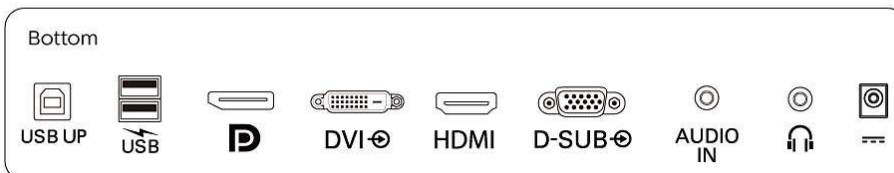

Voldoet aan de normen

- Officiële goedkeuringen: CB, CE-markering, FCC-klasse B, SEMKO, OEKRAÏENS, ICES-003, TUV/GS, TUV Ergo, CU-EAC, EAEU RoHS

Kast

- Afwerking: Volume
- Voet: Zwart
- Rand voorzijde: Zwart
- Achterzijde: Zwart

Inhoud van de doos:

- Kabels: D-Sub-kabel, HDMI-kabel, DP-kabel, USB A tot B-kabel, audiokabel, voedingskabel
- Monitor met standaard
- Gebruikersdocumentatie
- Accessoire: Stylus touchpen x 1 (zwart)

Publicatiedatum
2024-05-09