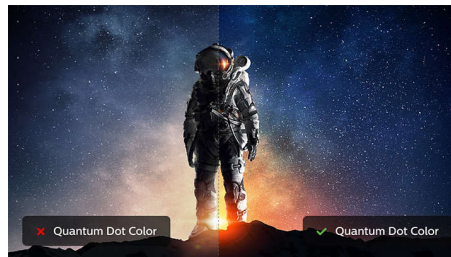

Tecnología Quantum Dot

Quantum Dot es una innovadora tecnología de nanocristales semiconductores que emiten luz con precisión para producir colores azules, verdes y rojos más intensos. Los monitores LCD con color Quantum Dot producen una mejor gama dinámica de colores y muestra la paleta verdadera y natural de los colores de la

imagen. El resultado es una imagen con colores intensos y dinámicos que debes ver para creer.