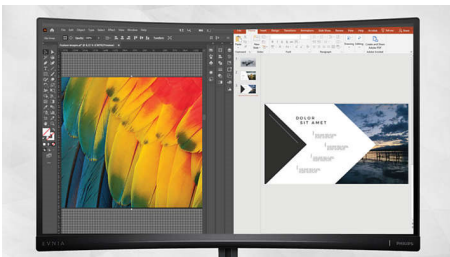

Tecnología MultiView

Gracias a la pantalla de alta resolución con tecnología MultiView de Philips, ahora podrás disfrutar de un mundo de posibilidades de conectividad. MultiView permite la conexión y la visualización doble para que puedas trabajar con varios dispositivos, como una computadora portátil y una de escritorio, de forma simultánea y puedas realizar múltiples tareas.